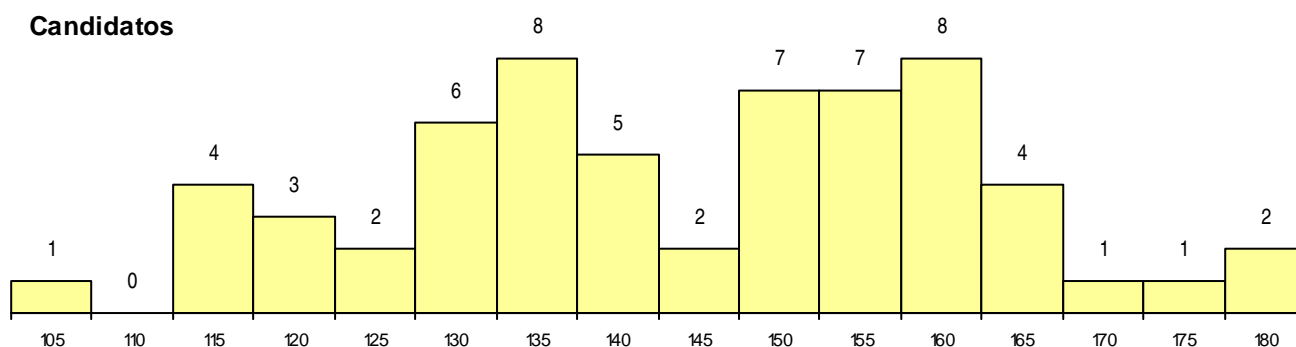

**SEXO DOS CANDIDATOS**

Sexo	Cands. %	Cols. %
Masc.	31 19	1 6
Femin.	30 18	4 22
<b>Total</b>	<b>61</b>	<b>5</b>

**CURSO DO 12º ANO (15 mais frequentes)**

Curso 12º ano	Cands. %	Cols. %
C60 Ciências e Tecnologias	36 22	2 11
C61 Ciências Socioeconómicas	22 13	3 17
C81 Recorrente - Ciências Socioeconómi	2 1	0 0
C80 Recorrente - Ciências e Tecnologias	1 1	0 0

**MÉDIAS dos Colocados**

Nota de candidatura 168,7  
 Prova de ingresso 165,6  
 Média do 12º ano 170,8  
 Média do 10º/11º ano 170,8

**DISTRIBUIÇÕES DE NOTAS DE CANDIDATURA**

**Candidatos**

**Colocados**