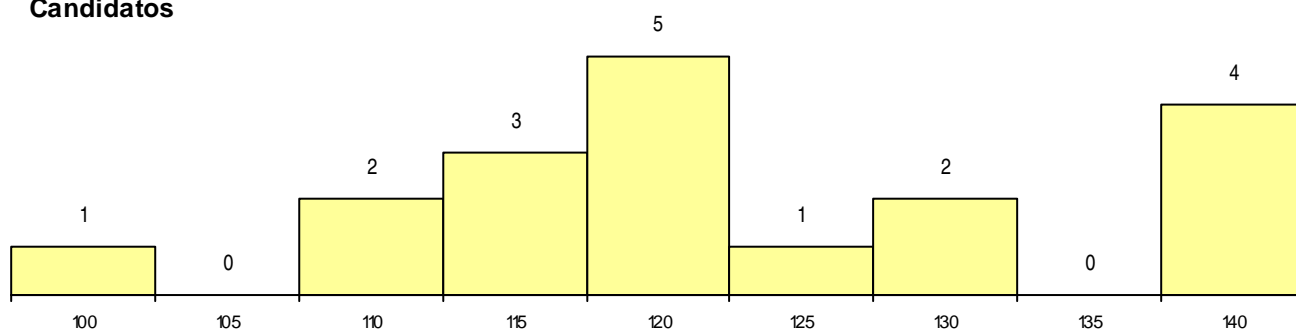

**SEXO DOS CANDIDATOS**

Sexo	Cands. %	Cols. %
Masc.	13 28	5 63
Femin.	5 11	1 13
<b>Total</b>	<b>18</b>	<b>6</b>

**CURSO DO 12º ANO (15 mais frequentes)**

Curso 12º ano	Cands. %	Cols. %
C62 Línguas e Humanidades	16 35	4 50
966 Cursos EFA, Formações Modulares,	2 4	2 25

**MÉDIAS dos Colocados**

Nota de candidatura 131,2  
 Prova de ingresso 128,7  
 Média do 12º ano 132,8  
 Média do 10º/11º ano 132,8

**DISTRIBUIÇÕES DE NOTAS DE CANDIDATURA**

**Candidatos**

**Colocados**