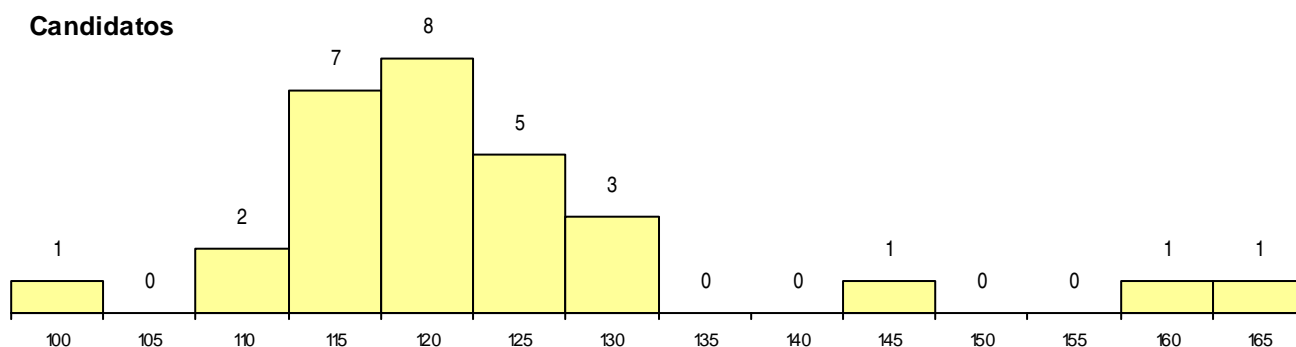

SEXO DOS CANDIDATOS

Sexo	Cands. %	Cols. %
Masc.	8 10	0 0
Femin.	21 26	5 29
Total	29	5

CURSO DO 12º ANO (15 mais frequentes)

Curso 12º ano	Cands. %	Cols. %
C62 Línguas e Humanidades	17 21	2 12
C60 Ciências e Tecnologias	7 9	1 6
C80 Recorrente - Ciências e Tecnologias	2 3	0 0
950 Equivalências Estrangeiras (Decreto)	1 1	1 6
P84 Técnico de Serviços Jurídicos	1 1	1 6
C61 Ciências Socioeconómicas	1 1	0 0

MÉDIAS dos Colocados

Nota de candidatura 125,8
 Prova de ingresso 113,6
 Média do 12º ano 134,0
 Média do 10º/11º ano 134,0

DISTRIBUIÇÕES DE NOTAS DE CANDIDATURA

Candidatos

Colocados