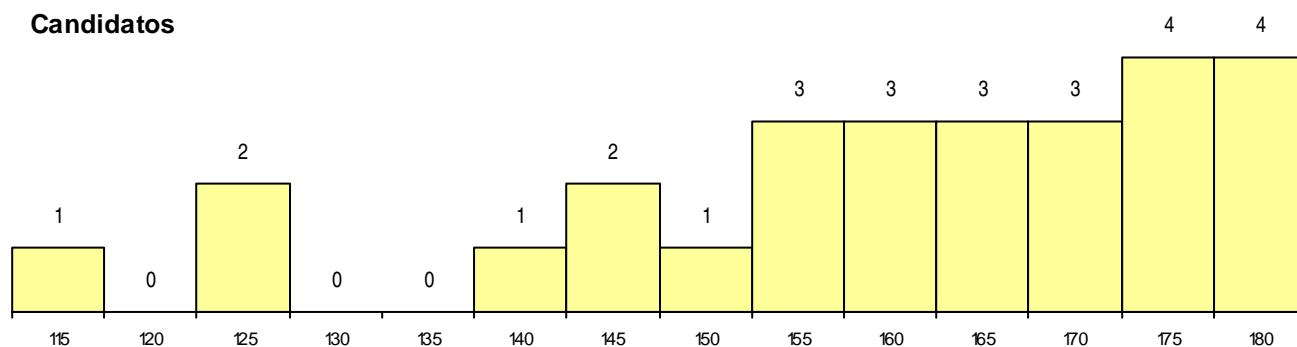

**SEXO DOS CANDIDATOS**

Sexo	Cands. %	Cols. %
Masc.	16 8	0 0
Femin.	11 6	0 0
<b>Total</b>	<b>27</b>	<b>0</b>

**CURSO DO 12º ANO (15 mais frequentes)**

Curso 12º ano	Cands. %	Cols. %
C61 Ciências Socioeconómicas	17 9	0 0
C60 Ciências e Tecnologias	8 4	0 0
P86 Técnico de Som	1 1	0 0
G22 Informática e Gestão (VT) (Portaria	1 1	0 0

**MÉDIAS dos Colocados**

Nota de candidatura  
 Prova de ingresso  
 Média do 12º ano  
 Média do 10º/11º ano

**DISTRIBUIÇÕES DE NOTAS DE CANDIDATURA**

**Candidatos**

**Colocados**