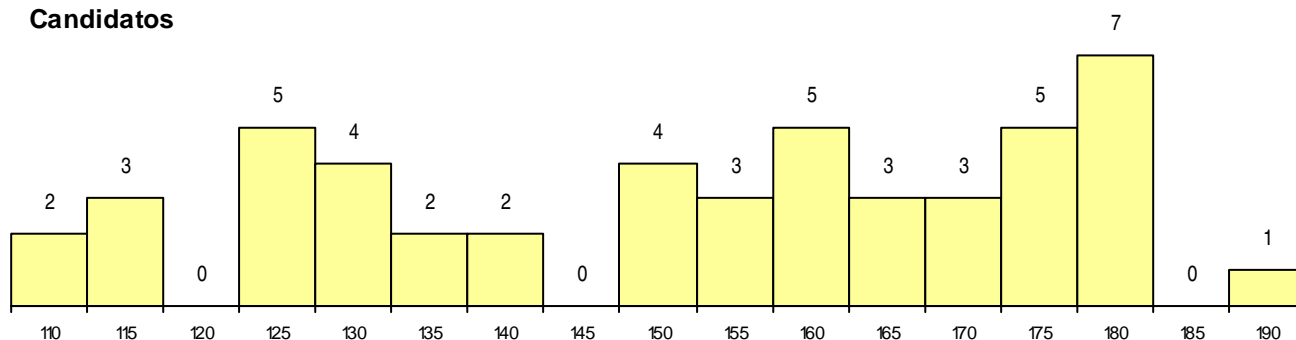

SEXO DOS CANDIDATOS

Sexo	Cands. %	Cols. %
Masc.	32 16	1 14
Femin.	17 8	0 0
Total	49	1

CURSO DO 12º ANO (15 mais frequentes)

Curso 12º ano	Cands. %	Cols. %
C60 Ciências e Tecnologias	26 13	1 14
C61 Ciências Socioeconómicas	19 9	0 0
G22 Informática e Gestão (VT) (Portaria	2 1	0 0
P72 Técnico de Produção Agrária	1 0	0 0
G18 Contabilidade e Gestão (VT) (Portari	1 0	0 0

MÉDIAS dos Colocados

Nota de candidatura 189,0
 Prova de ingresso 195,0
 Média do 12º ano 183,0
 Média do 10º/11º ano 183,0

DISTRIBUIÇÕES DE NOTAS DE CANDIDATURA

Candidatos

Colocados