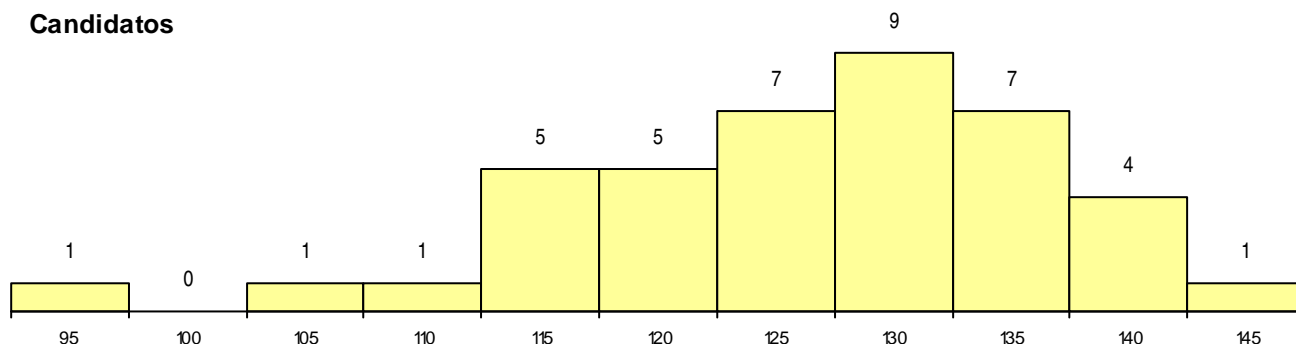

SEXO DOS CANDIDATOS

Sexo	Cands. %	Cols. %
Masc.	11 8	1 8
Femin.	30 21	4 31
Total	41	5

CURSO DO 12º ANO (15 mais frequentes)

Curso 12º ano	Cands. %	Cols. %
C62 Línguas e Humanidades	20 14	0 0
C60 Ciências e Tecnologias	9 6	1 8
C82 Recorrente - Línguas e Humanidade	2 1	1 8
C80 Recorrente - Ciências e Tecnologias	2 1	0 0
P77 Técnico de Receção	1 1	1 8
G58 Educação Social (Portaria n.º 259/2	1 1	1 8
C76 Secundário de Música	1 1	1 8
966 Cursos EFA, Formações Modulares,	1 1	0 0
P93 Técnico de Vendas	1 1	0 0
P55 Técnico de Gestão do Ambiente	1 1	0 0
P18 Técnico de Apoio à Infância	1 1	0 0
P06 Instrumentista de Cordas e de Tecla	1 1	0 0

MÉDIAS dos Colocados

Nota de candidatura	138,5
Prova de ingresso	134,2
Média do 12º ano	140,8
Média do 10º/11º ano	140,8

DISTRIBUIÇÕES DE NOTAS DE CANDIDATURA

Candidatos

Colocados