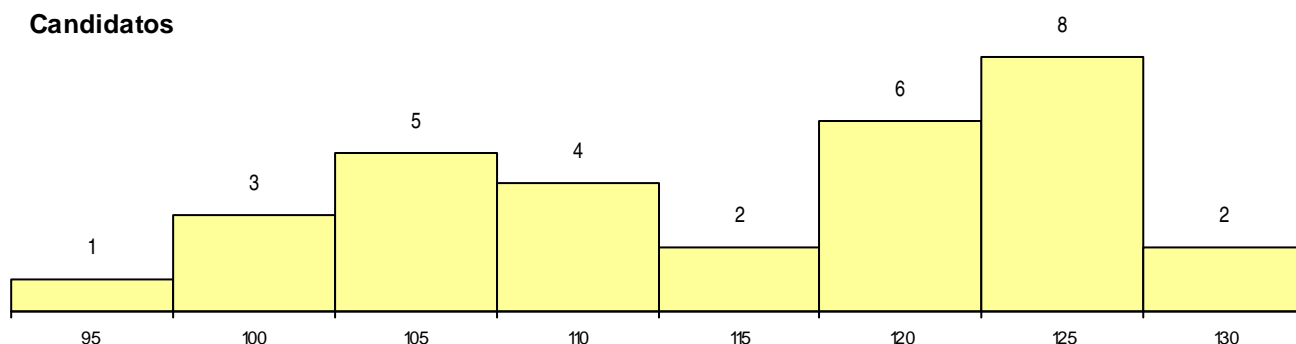

**SEXO DOS CANDIDATOS**

Sexo	Cands. %	Cols. %
Masc.	15 15	0 0
Femin.	16 16	3 23
<b>Total</b>	<b>31</b>	<b>3</b>

**CURSO DO 12º ANO (15 mais frequentes)**

Curso 12º ano	Cands. %	Cols. %
C62 Línguas e Humanidades	17 17	3 23
C80 Recorrente - Ciências e Tecnologias	5 5	0 0
C82 Recorrente - Línguas e Humanidade	3 3	0 0
P14 Técnico de Multimédia	2 2	0 0
P55 Técnico de Gestão do Ambiente	1 1	0 0
P11 Técnico Auxiliar de Saúde	1 1	0 0
C81 Recorrente - Ciências Socioeconómi	1 1	0 0
C60 Ciências e Tecnologias	1 1	0 0

**MÉDIAS dos Colocados**

Nota de candidatura	129,0
Prova de ingresso	119,7
Média do 12º ano	134,0
Média do 10º/11º ano	134,0

**DISTRIBUIÇÕES DE NOTAS DE CANDIDATURA**

**Candidatos**

**Colocados**