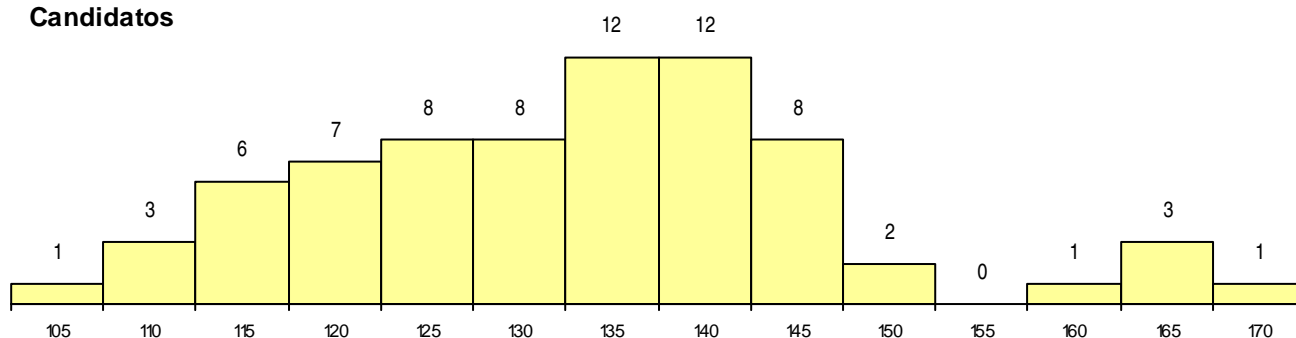

SEXO DOS CANDIDATOS

Sexo	Cands. %	Cols. %
Masc.	27 13	1 6
Femin.	45 21	1 6
Total	72	2

CURSO DO 12º ANO (15 mais frequentes)

Curso 12º ano	Cands. %	Cols. %
C62 Línguas e Humanidades	43 20	0 0
C60 Ciências e Tecnologias	6 3	0 0
C64 Artes Visuais	3 1	0 0
C82 Recorrente - Línguas e Humanidade	3 1	0 0
C61 Ciências Socioeconómicas	2 1	0 0
P91 Técnico de Turismo	2 1	0 0
C80 Recorrente - Ciências e Tecnologias	2 1	0 0
900 Emigrantes	1 0	1 6
966 Cursos EFA, Formações Modulares,	1 0	1 6
P56 Técnico de Gestão e Programação	1 0	0 0
970 Recorrente - Ciências e Tecnologias	1 0	0 0
P44 Técnico de Eletrónica, Automação e	1 0	0 0
P63 Técnico de Manutenção Industrial	1 0	0 0
R02 Artes do Espetáculo - Interpretação	1 0	0 0
R05 Técnico de Apoio à Gestão Desporti	1 0	0 0

MÉDIAS dos Colocados

Nota de candidatura	157,5
Prova de ingresso	182,5
Média do 12º ano	132,5
Média do 10º/11º ano	132,5

DISTRIBUIÇÕES DE NOTAS DE CANDIDATURA

Candidatos

Colocados