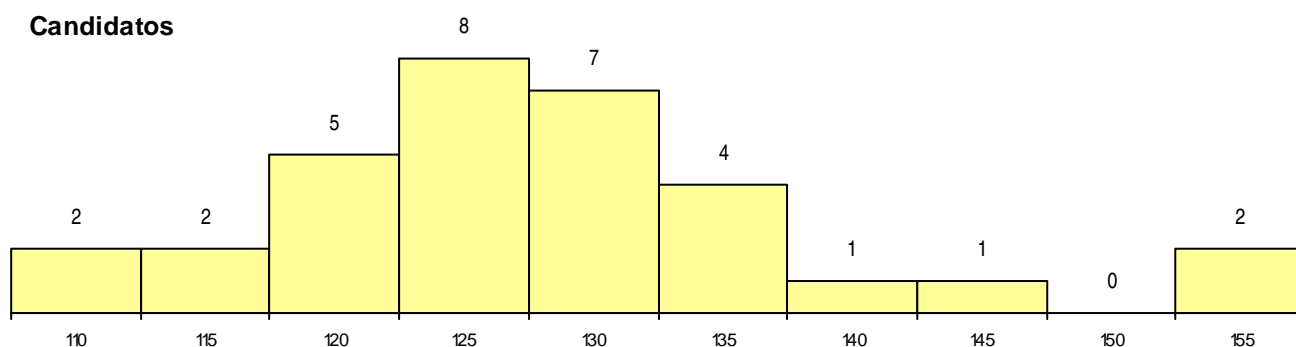

**SEXO DOS CANDIDATOS**

Sexo	Cands. %	Cols. %
Masc.	15 15	0 0
Femin.	17 17	1 17
<b>Total</b>	<b>32</b>	<b>1</b>

**CURSO DO 12º ANO**

Curso 12º ano	(15 mais frequentes)	
	Cands. %	Cols. %
C62 Línguas e Humanidades	26 27	0 0
C60 Ciências e Tecnologias	2 2	0 0
C82 Recorrente - Línguas e Humanidade	1 1	1 17
P39 Técnico de Design Gráfico	1 1	0 0
C72 Design de Produto	1 1	0 0
C64 Artes Visuais	1 1	0 0

**MÉDIAS dos Colocados**

Nota de candidatura 143,5  
 Prova de ingresso 138,0  
 Média do 12º ano 149,0  
 Média do 10º/11º ano 149,0

**DISTRIBUIÇÕES DE NOTAS DE CANDIDATURA**

**Candidatos**

**Colocados**