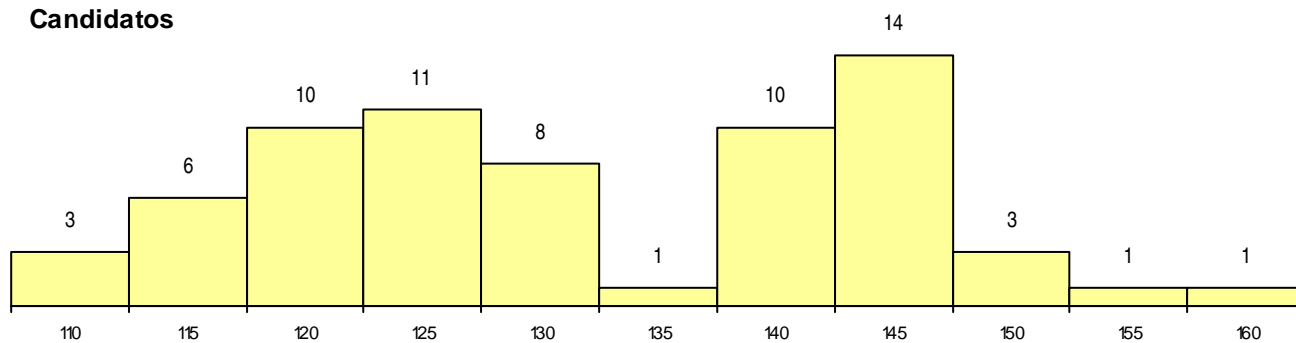

SEXO DOS CANDIDATOS

Sexo	Cands. %	Cols. %
Masc.	15 6	0 0
Femin.	53 22	2 10
Total	68	2

CURSO DO 12º ANO

Curso 12º ano	(15 mais frequentes)		
	Cands. %	Cols. %	
C60 Ciências e Tecnologias	30 12	1 5	
C62 Línguas e Humanidades	28 12	1 5	
C61 Ciências Socioeconómicas	5 2	0 0	
C64 Artes Visuais	2 1	0 0	
P48 Técnico de Fotografia	1 0	0 0	
C82 Recorrente - Línguas e Humanidade	1 0	0 0	
C80 Recorrente - Ciências e Tecnologias	1 0	0 0	

MÉDIAS dos Colocados

Nota de candidatura	147,7
Prova de ingresso	144,3
Média do 12º ano	151,0
Média do 10º/11º ano	151,0

DISTRIBUIÇÕES DE NOTAS DE CANDIDATURA

Candidatos

Colocados