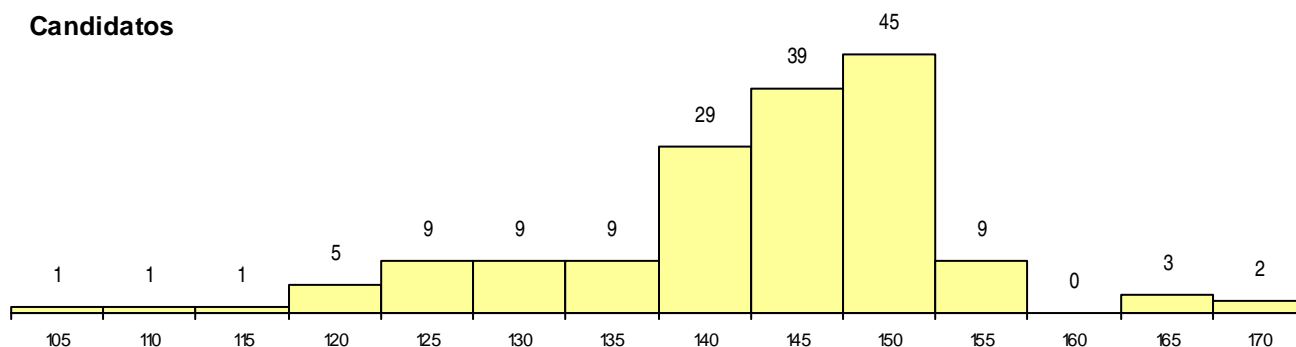

SEXO DOS CANDIDATOS

Sexo	Cands. %	Cols. %
Masc.	110 27	6 11
Femin.	52 13	3 5
Total	162	9

CURSO DO 12º ANO (15 mais frequentes)

Curso 12º ano	Cands. %	Cols. %
C61 Ciências Socioeconómicas	118 29	5 9
C60 Ciências e Tecnologias	38 9	4 7
C81 Recorrente - Ciências Socioeconómi	3 1	0 0
940 Escolas estrangeiras em Portugal	1 0	0 0
P56 Técnico de Gestão e Programação	1 0	0 0
C64 Artes Visuais	1 0	0 0

MÉDIAS dos Colocados

Nota de candidatura 157,8
 Prova de ingresso 163,8
 Média do 12º ano 151,7
 Média do 10º/11º ano 151,7

DISTRIBUIÇÕES DE NOTAS DE CANDIDATURA

Candidatos

Colocados