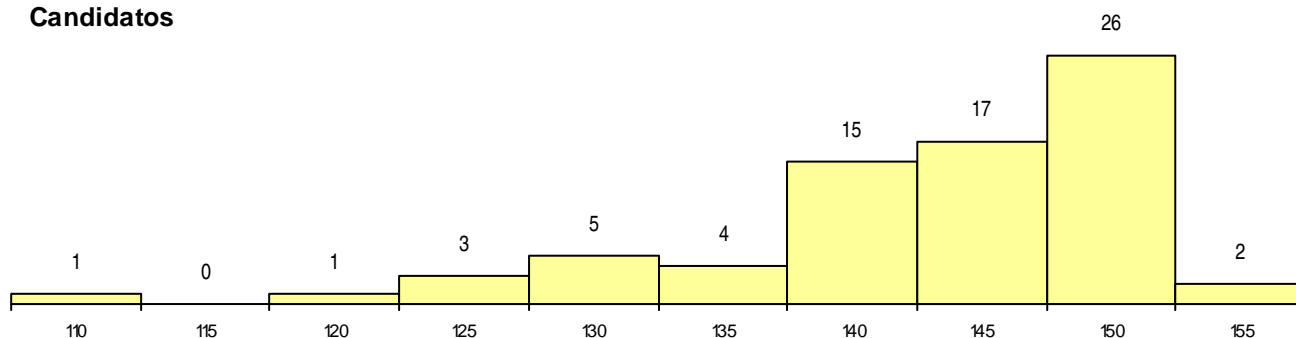

SEXO DOS CANDIDATOS

Sexo	Cands. %	Cols. %
Masc.	47	15
Femin.	27	9
Total	74	5

CURSO DO 12º ANO (15 mais frequentes)

Curso 12º ano	Cands. %	Cols. %
C61 Ciências Socioeconómicas	60	19
C60 Ciências e Tecnologias	13	4
C81 Recorrente - Ciências Socioeconómi	1	0

MÉDIAS dos Colocados

Nota de candidatura 151,1
 Prova de ingresso 155,8
 Média do 12º ano 146,4
 Média do 10º/11º ano 146,4

DISTRIBUIÇÕES DE NOTAS DE CANDIDATURA

Candidatos

Colocados