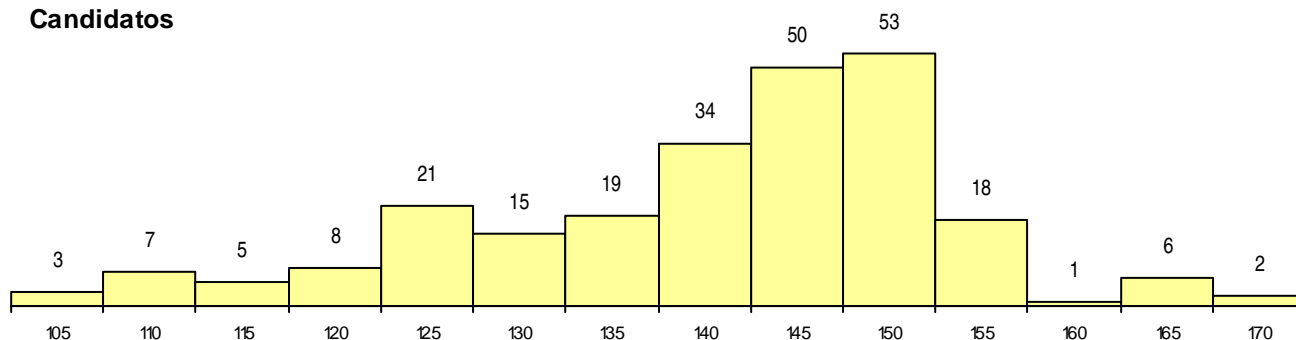

SEXO DOS CANDIDATOS

Sexo	Cands. %	Cols. %
Masc.	158 29	6 9
Femin.	84 15	6 9
Total	242	12

CURSO DO 12º ANO (15 mais frequentes)

Curso 12º ano	Cands. %	Cols. %
C61 Ciências Socioeconómicas	151 27	6 9
C60 Ciências e Tecnologias	84 15	5 7
C81 Recorrente - Ciências Socioeconómi	2 0	0 0
940 Escolas estrangeiras em Portugal	1 0	1 1
950 Equivalências Estrangeiras (Decreto	1 0	0 0
P56 Técnico de Gestão e Programação	1 0	0 0
C80 Recorrente - Ciências e Tecnologias	1 0	0 0
C64 Artes Visuais	1 0	0 0

MÉDIAS dos Colocados

Nota de candidatura	155,5
Prova de ingresso	151,9
Média do 12º ano	159,1
Média do 10º/11º ano	159,1

DISTRIBUIÇÕES DE NOTAS DE CANDIDATURA

Candidatos

Colocados