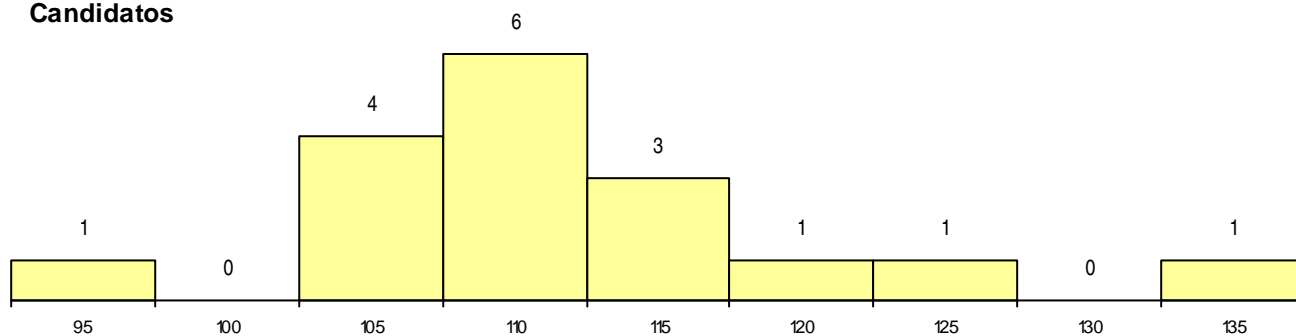

SEXO DOS CANDIDATOS

Sexo	Cands. %	Cols. %
Masc.	12 20	3 14
Femin.	5 8	0 0
Total	17	3

CURSO DO 12º ANO (15 mais frequentes)

Curso 12º ano	Cands. %	Cols. %
C62 Línguas e Humanidades	5 8	1 5
P53 Técnico de Gestão de Equipamento	2 3	2 9
R05 Técnico de Apoio à Gestão Desporti	2 3	0 0
C80 Recorrente - Ciências e Tecnologias	2 3	0 0
966 Cursos EFA, Formações Modulares,	1 2	0 0
P71 Técnico de Processamento e Contro	1 2	0 0
P56 Técnico de Gestão e Programação	1 2	0 0
P51 Técnico de Gestão	1 2	0 0
C82 Recorrente - Línguas e Humanidade	1 2	0 0
C60 Ciências e Tecnologias	1 2	0 0

MÉDIAS dos Colocados

Nota de candidatura	123,2
Prova de ingresso	115,0
Média do 12º ano	127,7
Média do 10º/11º ano	127,7

DISTRIBUIÇÕES DE NOTAS DE CANDIDATURA

Candidatos

Colocados