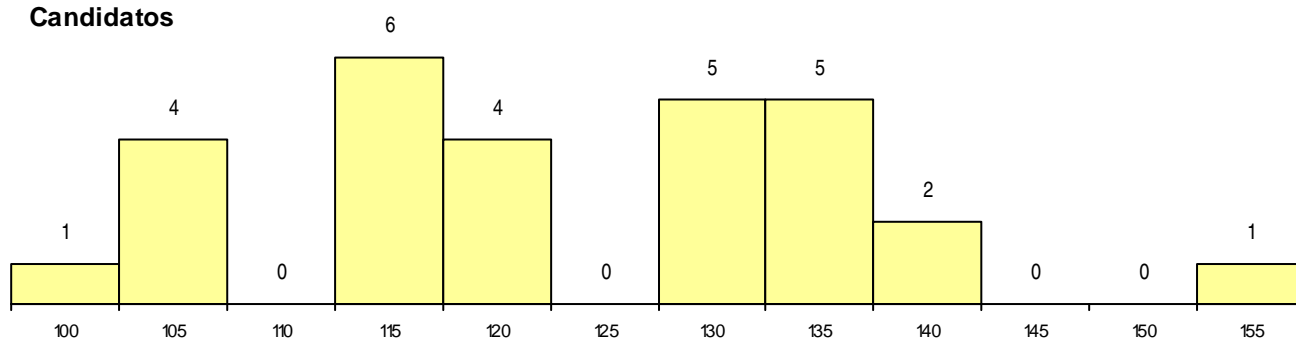

SEXO DOS CANDIDATOS

Sexo	Cands. %	Cols. %
Masc.	15 20	1 20
Femin.	13 17	1 20
Total	28	2

CURSO DO 12º ANO

(15 mais frequentes)

Curso 12º ano	Cands. %	Cols. %
C62 Línguas e Humanidades	18 24	2 40
C60 Ciências e Tecnologias	3 4	0 0
C80 Recorrente - Ciências e Tecnologias	2 3	0 0
P59 Técnico de Informática de Gestão	1 1	0 0
P56 Técnico de Gestão e Programação	1 1	0 0
P14 Técnico de Multimédia	1 1	0 0
C81 Recorrente - Ciências Socioeconómi	1 1	0 0
608 Cursos Vocacionais (Todos os Curs	1 1	0 0

MÉDIAS dos Colocados

Nota de candidatura	148,0
Prova de ingresso	137,5
Média do 12º ano	153,5
Média do 10º/11º ano	153,5

DISTRIBUIÇÕES DE NOTAS DE CANDIDATURA

Candidatos

Colocados