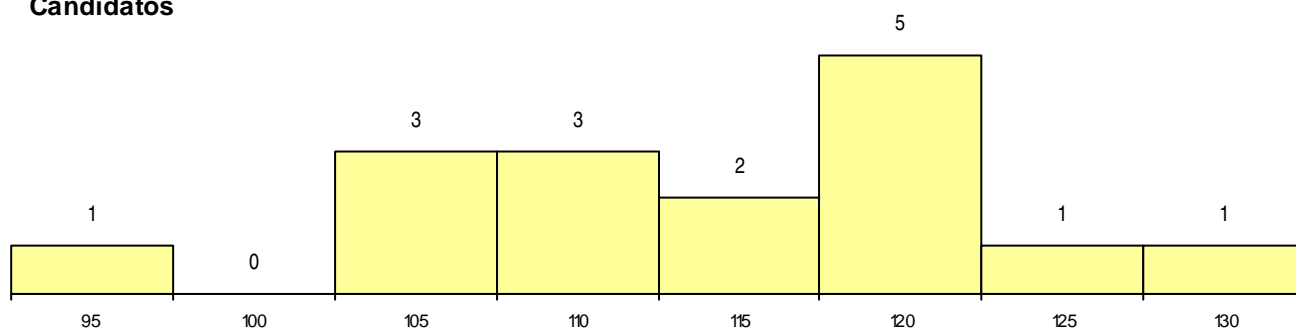

SEXO DOS CANDIDATOS

Sexo	Cands. %	Cols. %
Masc.	5 10	0 0
Femin.	11 21	3 60
Total	16	3

CURSO DO 12º ANO

(15 mais frequentes)

Curso 12º ano	Cands. %	Cols. %
C62 Línguas e Humanidades	7 13	2 40
P01 Animador Sociocultural	1 2	1 20
966 Cursos EFA, Formações Modulares,	1 2	0 0
P91 Técnico de Turismo	1 2	0 0
P81 Técnico de Restauração	1 2	0 0
P51 Técnico de Gestão	1 2	0 0
P18 Técnico de Apoio à Infância	1 2	0 0
P14 Técnico de Multimédia	1 2	0 0
P11 Técnico Auxiliar de Saúde	1 2	0 0
C60 Ciências e Tecnologias	1 2	0 0

MÉDIAS dos Colocados

Nota de candidatura	122,0
Prova de ingresso	110,3
Média do 12º ano	128,3
Média do 10º/11º ano	128,3

DISTRIBUIÇÕES DE NOTAS DE CANDIDATURA

Candidatos

Colocados