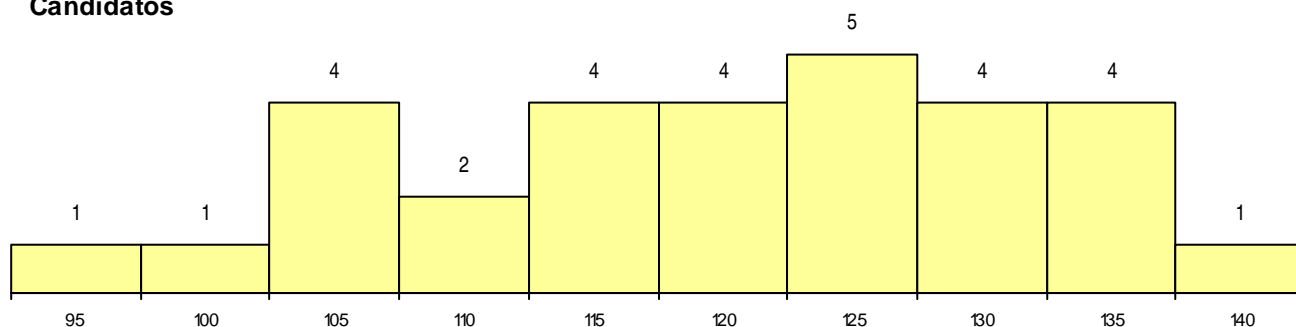

**SEXO DOS CANDIDATOS**

Sexo	Cands. %	Cols. %
Masc.	14 17	0 0
Femin.	16 20	1 25
<b>Total</b>	<b>30</b>	<b>1</b>

**CURSO DO 12º ANO (15 mais frequentes)**

Curso 12º ano	Cands. %	Cols. %
C62 Línguas e Humanidades	9 11	0 0
C60 Ciências e Tecnologias	8 10	1 25
C81 Recorrente - Ciências Socioeconómi	2 2	0 0
C80 Recorrente - Ciências e Tecnologias	2 2	0 0
C61 Ciências Socioeconómicas	2 2	0 0
966 Cursos EFA, Formações Modulares,	1 1	0 0
R02 Artes do Espetáculo - Interpretação	1 1	0 0
P91 Técnico de Turismo	1 1	0 0
P59 Técnico de Informática de Gestão	1 1	0 0
P56 Técnico de Gestão e Programação	1 1	0 0
P14 Técnico de Multimédia	1 1	0 0
C64 Artes Visuais	1 1	0 0

**MÉDIAS dos Colocados**

Nota de candidatura	138,6
Prova de ingresso	136,0
Média do 12º ano	140,0
Média do 10º/11º ano	140,0

**DISTRIBUIÇÕES DE NOTAS DE CANDIDATURA**

**Candidatos**

**Colocados**