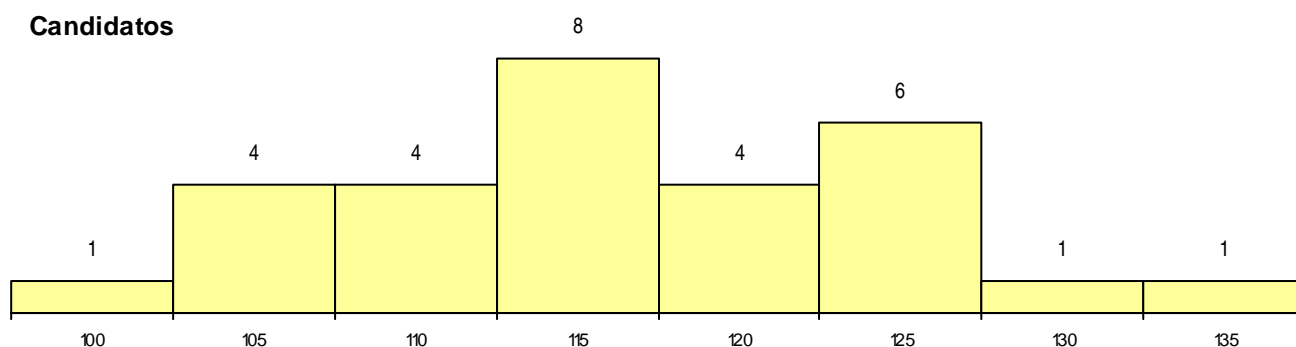

**SEXO DOS CANDIDATOS**

Sexo	Cands. %	Cols. %
Masc.	10 10	1 10
Femin.	19 18	6 60
<b>Total</b>	<b>29</b>	<b>7</b>

**CURSO DO 12º ANO**

Curso 12º ano	Cands. %	Cols. %
C62 Línguas e Humanidades	7 7	0 0
C60 Ciências e Tecnologias	6 6	5 50
C61 Ciências Socioeconómicas	3 3	1 10
C80 Recorrente - Ciências e Tecnologias	2 2	0 0
P18 Técnico de Apoio à Infância	1 1	1 10
966 Cursos EFA, Formações Modulares,	1 1	0 0
P92 Técnico de Turismo Ambiental e Rur	1 1	0 0
P91 Técnico de Turismo	1 1	0 0
P63 Técnico de Manutenção Industrial	1 1	0 0
P56 Técnico de Gestão e Programação	1 1	0 0
P51 Técnico de Gestão	1 1	0 0
P16 Técnico de Análise Laboratorial	1 1	0 0
P14 Técnico de Multimédia	1 1	0 0
C84 Recorrente - Artes Visuais	1 1	0 0
C81 Recorrente - Ciências Socioeconómi	1 1	0 0

(15 mais frequentes)

**MÉDIAS dos Colocados**

Nota de candidatura	126,5
Prova de ingresso	121,9
Média do 12º ano	129,0
Média do 10º/11º ano	129,0

**DISTRIBUIÇÕES DE NOTAS DE CANDIDATURA**

**Candidatos**

**Colocados**