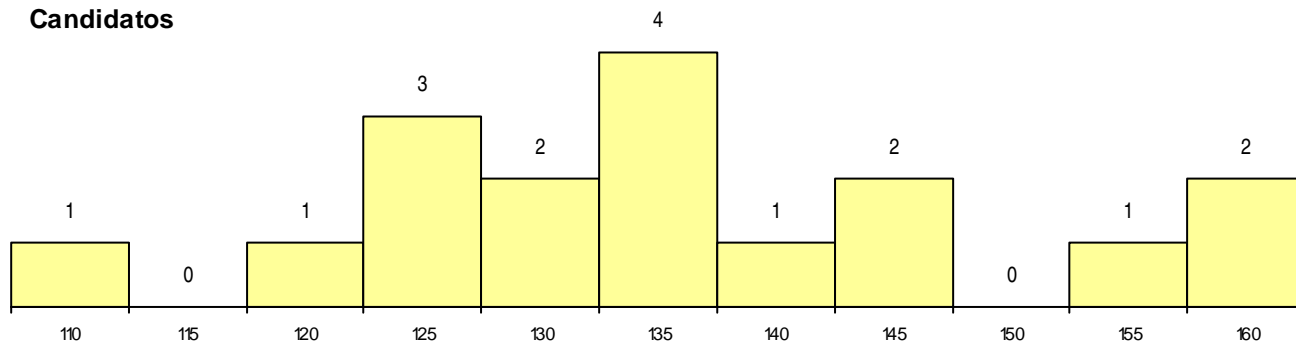

SEXO DOS CANDIDATOS

Sexo	Cands. %	Cols. %
Masc.	4 6	0 0
Femin.	13 19	2 200
Total	17	2

CURSO DO 12º ANO (15 mais frequentes)

Curso 12º ano	Cands. %	Cols. %
C64 Artes Visuais	11 16	1 100
965 Dec.-Lei 357/2007 (n.º 2 do art. 6.º -	1 1	1 100
R08 Design, Cerâmica e Escultura (Port.	1 1	0 0
P38 Técnico de Design de Moda	1 1	0 0
P37 Técnico de Design	1 1	0 0
P14 Técnico de Multimédia	1 1	0 0
C62 Línguas e Humanidades	1 1	0 0

MÉDIAS dos Colocados

Nota de candidatura	159,4
Prova de ingresso	170,5
Média do 12º ano	153,5
Média do 10º/11º ano	153,5

DISTRIBUIÇÕES DE NOTAS DE CANDIDATURA

Candidatos

Colocados