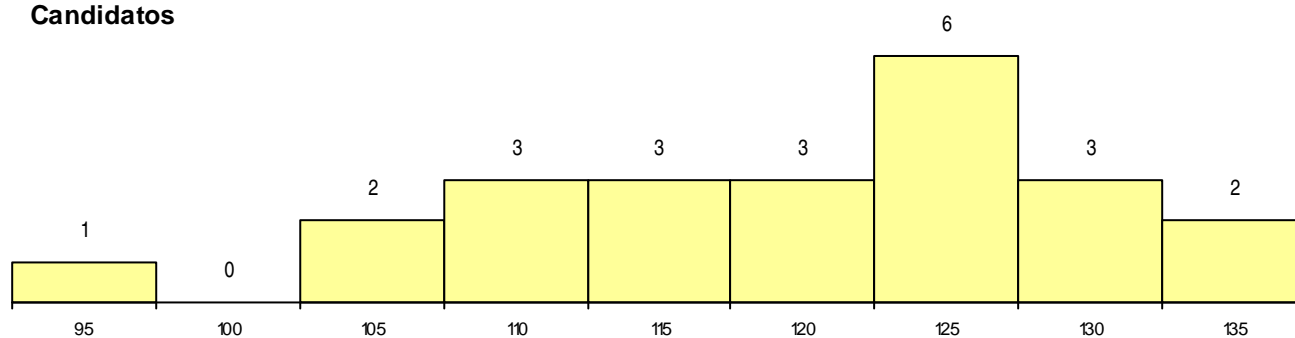

**DISTRITO/GAES DE CANDIDATURA**

Distrito Origem	Cands. %	Cols. %
Coimbra	16 15	3 33
Aveiro	4 4	1 11
Castelo Branco	2 2	1 11
Porto	1 1	0 0
<b>Total</b>	<b>23</b>	<b>5</b>

**SEXO DOS CANDIDATOS**

Sexo	Cands. %	Cols. %
Masc.	7 7	0 0
Femin.	16 15	5 56
<b>Total</b>	<b>23</b>	<b>5</b>

**CURSO DO 12º ANO (15 mais frequentes)**

Curso 12º ano	Cands. %	Cols. %
C81 Recorrente - Ciências Socioeconómi	5 5	2 22
C62 Línguas e Humanidades	5 5	2 22
C61 Ciências Socioeconómicas	5 5	0 0
C60 Ciências e Tecnologias	4 4	1 11
966 Cursos EFA, Formações Modulares,	1 1	0 0
P84 Técnico de Serviços Jurídicos	1 1	0 0
P48 Técnico de Fotografia	1 1	0 0
P27 Técnico de Comércio	1 1	0 0

**MÉDIAS dos Colocados**

Nota de candidatura	127,6
Prova de ingresso	130,4
Média do 12º ano	124,8
Média do 10º/11º ano	124,8

**DISTRIBUIÇÕES DE NOTAS DE CANDIDATURA**

**Candidatos**

**Colocados**