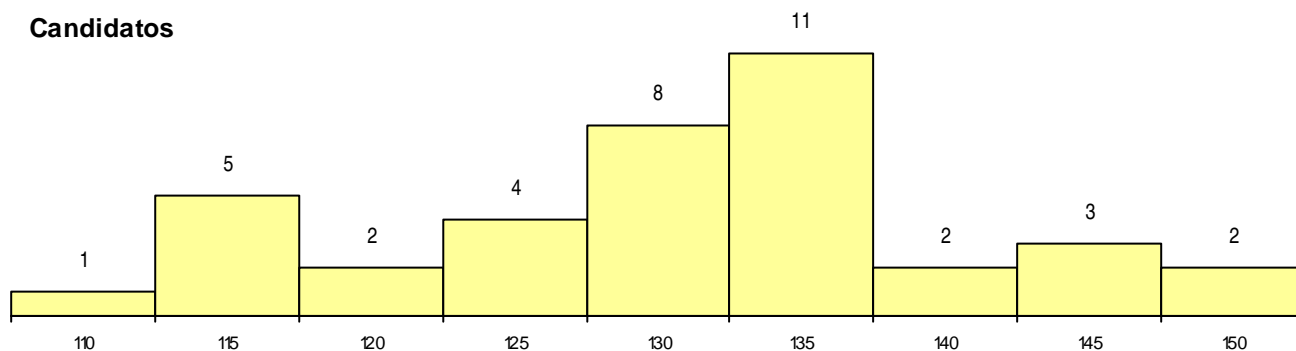

SEXO DOS CANDIDATOS

Sexo	Cands. %	Cols. %
Masc.	36 15	0 0
Femin.	2 1	0 0
Total	38	0

CURSO DO 12º ANO (15 mais frequentes)

Curso 12º ano	Cands. %	Cols. %
C60 Ciências e Tecnologias	30 13	0 0
C80 Recorrente - Ciências e Tecnologias	2 1	0 0
950 Equivalências Estrangeiras (Decreto	1 0	0 0
P56 Técnico de Gestão e Programação	1 0	0 0
G35 Informática e Tecnologias Multimédi	1 0	0 0
G21 Informática (VT) (Portaria n.º 260/20	1 0	0 0
C71 Design de Comunicação	1 0	0 0
679 Informática (Port. 817/2009)	1 0	0 0

MÉDIAS dos Colocados

Nota de candidatura
 Prova de ingresso
 Média do 12º ano
 Média do 10º/11º ano

DISTRIBUIÇÕES DE NOTAS DE CANDIDATURA

Candidatos

Colocados