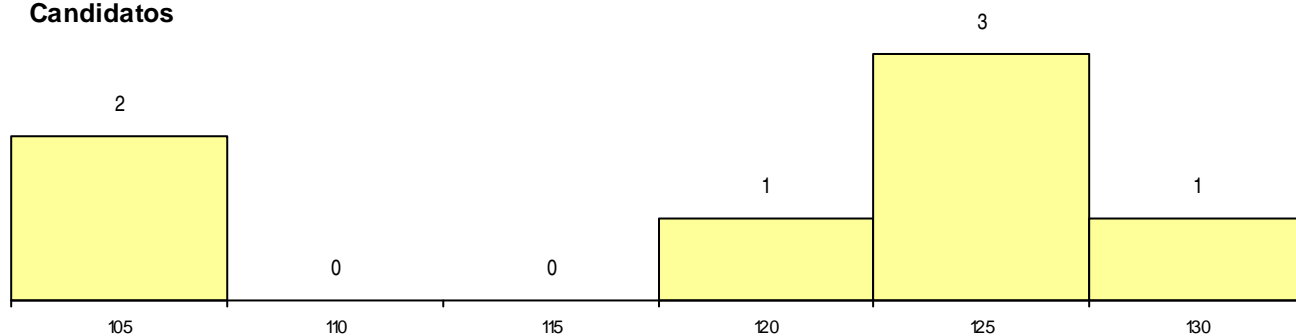

SEXO DOS CANDIDATOS

Sexo	Cands. %	Cols. %
Masc.	7 21	1 8
Total	7	1

CURSO DO 12º ANO (15 mais frequentes)

Curso 12º ano	Cands. %	Cols. %
C60 Ciências e Tecnologias	6 18	1 8
C80 Recorrente - Ciências e Tecnologias	1 3	0 0

MÉDIAS dos Colocados

Nota de candidatura 122,9
 Prova de ingresso 119,0
 Média do 12º ano 125,0
 Média do 10º/11º ano 125,0

DISTRIBUIÇÕES DE NOTAS DE CANDIDATURA

Candidatos

Colocados