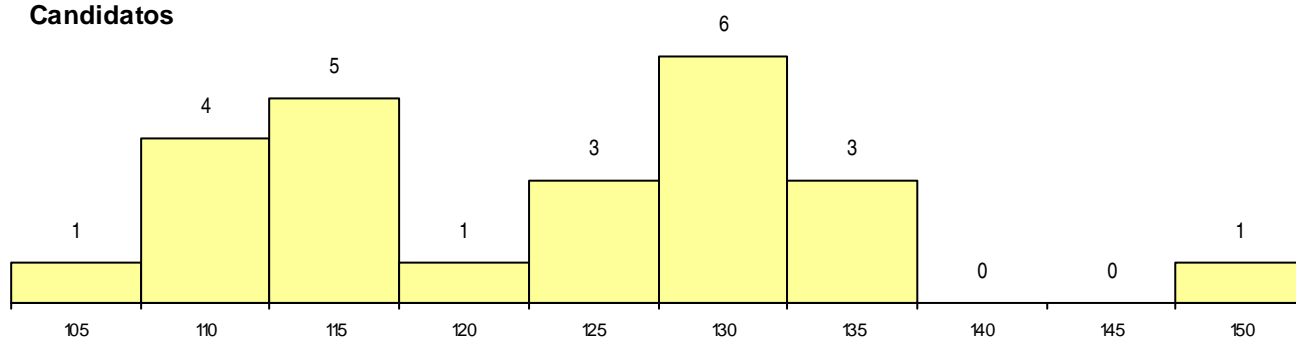

SEXO DOS CANDIDATOS

Sexo	Cands. %	Cols. %
Masc.	9 8	1 8
Femin.	15 13	3 25
Total	24	4

CURSO DO 12º ANO (15 mais frequentes)

Curso 12º ano	Cands. %	Cols. %
C60 Ciências e Tecnologias	20 17	4 33
966 Cursos EFA, Formações Modulares,	2 2	0 0
950 Equivalências Estrangeiras (Decreto	1 1	0 0
C80 Recorrente - Ciências e Tecnologias	1 1	0 0

MÉDIAS dos Colocados

Nota de candidatura 138,0
 Prova de ingresso 128,3
 Média do 12º ano 144,5
 Média do 10º/11º ano 144,5

DISTRIBUIÇÕES DE NOTAS DE CANDIDATURA

Candidatos

Colocados