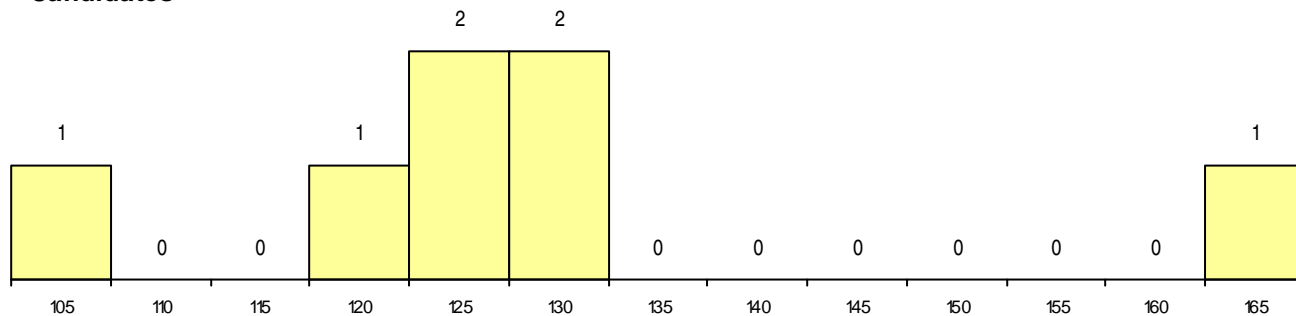

SEXO DOS CANDIDATOS

Sexo	Cands. %	Cols. %
Masc.	2 3	1 4
Femin.	5 8	1 4
Total	7	2

CURSO DO 12º ANO (15 mais frequentes)

Curso 12º ano	Cands. %	Cols. %
C60 Ciências e Tecnologias	3 5	1 4
C62 Línguas e Humanidades	2 3	1 4
966 Cursos EFA, Formações Modulares,	1 2	0 0
P18 Técnico de Apoio à Infância	1 2	0 0

MÉDIAS dos Colocados

Nota de candidatura 144,5
 Prova de ingresso 131,5
 Média do 12º ano 151,5
 Média do 10º/11º ano 151,5

DISTRIBUIÇÕES DE NOTAS DE CANDIDATURA

Candidatos

Colocados