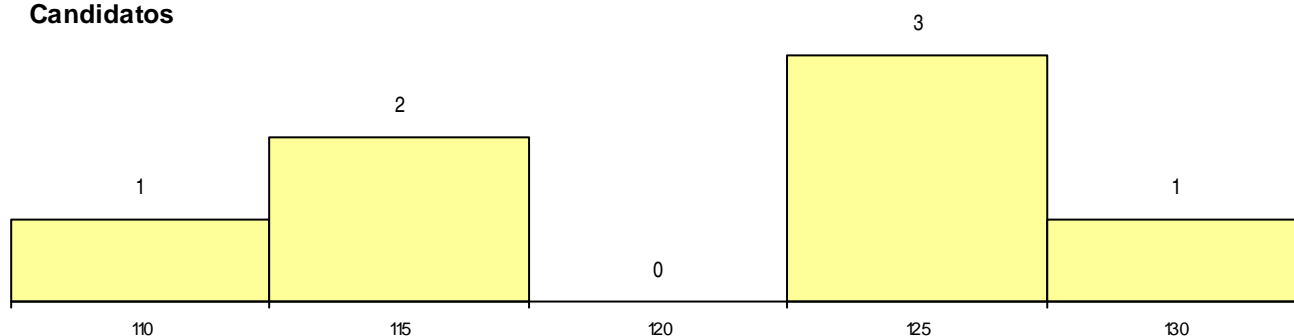

**CURSO DO 12º ANO (15 mais frequentes)**

Curso 12º ano	Cands. %	Cols. %
C62 Línguas e Humanidades	4 16	2 20
C61 Ciências Socioeconómicas	2 8	0 0
P51 Técnico de Gestão	1 4	0 0

**MÉDIAS dos Colocados**

Nota de candidatura 119,0  
 Prova de ingresso 111,5  
 Média do 12º ano 123,0  
 Média do 10º/11º ano 123,0

**DISTRIBUIÇÕES DE NOTAS DE CANDIDATURA**

**Candidatos**

**Colocados**