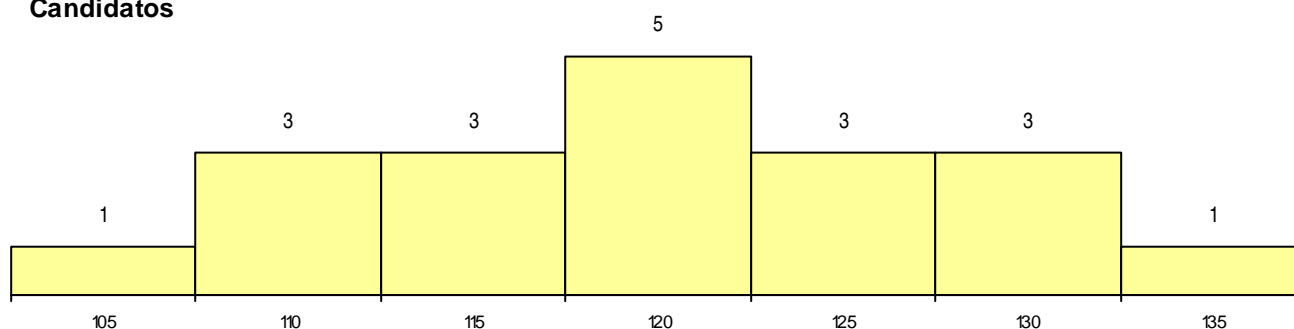

SEXO DOS CANDIDATOS

Sexo	Cands. %	Cols. %
Masc.	18 16	3 11
Femin.	1 1	0 0
Total	19	3

CURSO DO 12º ANO (15 mais frequentes)

Curso 12º ano	Cands. %	Cols. %
C60 Ciências e Tecnologias	7 6	0 0
P56 Técnico de Gestão e Programação	3 3	2 7
C61 Ciências Socioeconómicas	3 3	1 4
C80 Recorrente - Ciências e Tecnologias	2 2	0 0
P59 Técnico de Informática de Gestão	1 1	0 0
P53 Técnico de Gestão de Equipamento	1 1	0 0
P43 Técnico de Eletrónica, Automação e	1 1	0 0
C81 Recorrente - Ciências Socioeconómi	1 1	0 0

MÉDIAS dos Colocados

Nota de candidatura	124,4
Prova de ingresso	109,0
Média do 12º ano	132,7
Média do 10º/11º ano	132,7

DISTRIBUIÇÕES DE NOTAS DE CANDIDATURA

Candidatos

Colocados