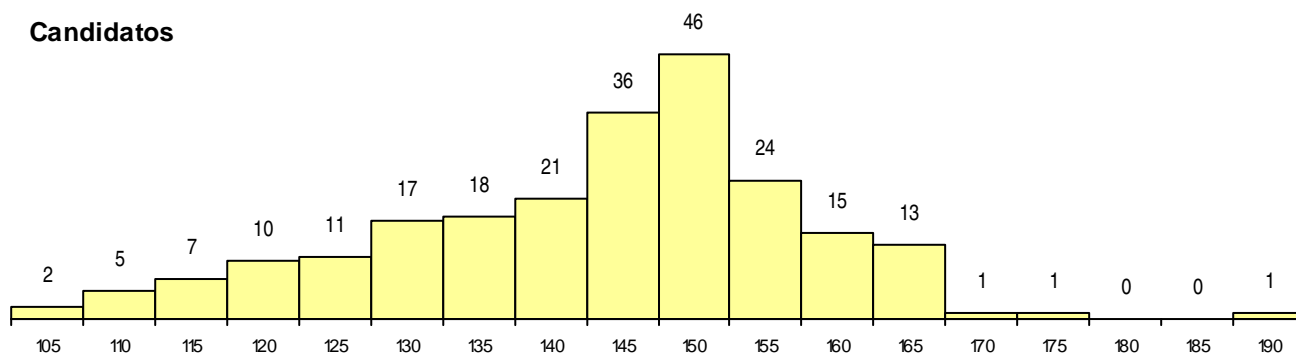

SEXO DOS CANDIDATOS

Sexo	Cands. %	Cols. %
Masc.	143 36	10 18
Femin.	85 21	7 12
Total	228	17

CURSO DO 12º ANO (15 mais frequentes)

Curso 12º ano	Cands. %	Cols. %
C61 Ciências Socioeconómicas	135 34	11 19
C60 Ciências e Tecnologias	86 22	6 11
C81 Recorrente - Ciências Socioeconómi	4 1	0 0
950 Equivalências Estrangeiras (Decreto	2 1	0 0
C64 Artes Visuais	1 0	0 0

MÉDIAS dos Colocados

Nota de candidatura	162,9
Prova de ingresso	164,6
Média do 12º ano	161,2
Média do 10º/11º ano	161,2

DISTRIBUIÇÕES DE NOTAS DE CANDIDATURA

Candidatos

Colocados