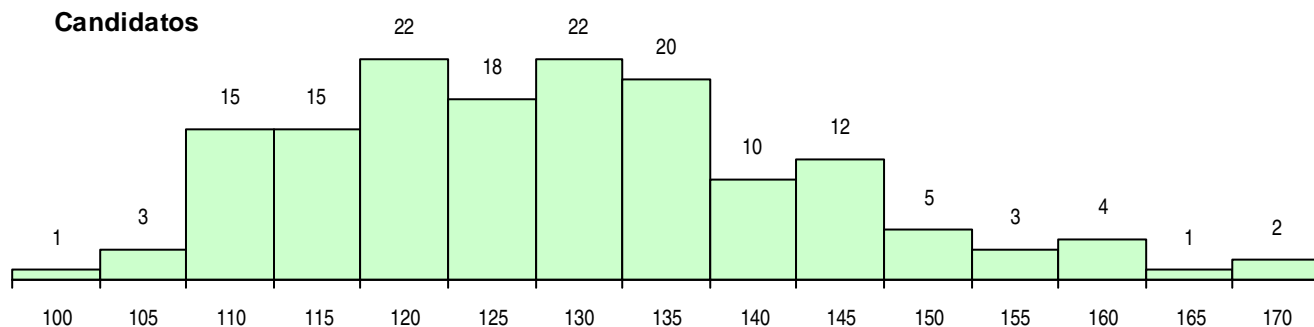

SEXO DOS CANDIDATOS

Sexo	Cands. %	Cols. %
Masc.	27 18	6 17
Femin.	126 82	29 83
Total	153	35

CURSO DO 12º ANO (15 mais frequentes)

Curso 12º ano	Cands. %	Cols. %
C62 Línguas e Humanidades	93 61	24 69
C60 Ciências e Tecnologias	38 25	7 20
C61 Ciências Socioeconómicas	6 4	2 6
C64 Artes Visuais	3 2	1 3
C80 Recorrente - Ciências e Tecnologias	3 2	0 0
966 Cursos EFA, Formações Modulares,	2 1	0 0
R05 Técnico de Apoio à Gestão Desporti	2 1	0 0
C71 Design de Comunicação	1 1	1 3
P31 Técnico de Contabilidade	1 1	0 0
P28 Técnico de Comunicação - Marketin	1 1	0 0
P11 Técnico Auxiliar de Saúde	1 1	0 0
P01 Animador Sociocultural	1 1	0 0
C82 Recorrente - Línguas e Humanidade	1 1	0 0

MÉDIAS DOS COLOCADOS

Nota de candidatura	138,4
Prova de ingresso	130,4
Média do 12º ano	142,7
Média do 10º/11º ano	142,7

OPÇÕES EXCLUÍDAS

Nota candidatura (s/mínima)	0
Prova ingresso (não fez)	1
Prova ingresso (s/mínima)	0
Pré-requisito (não fez)	0

DISTRIBUIÇÕES DE NOTAS DE CANDIDATURA

Candidatos

Colocados