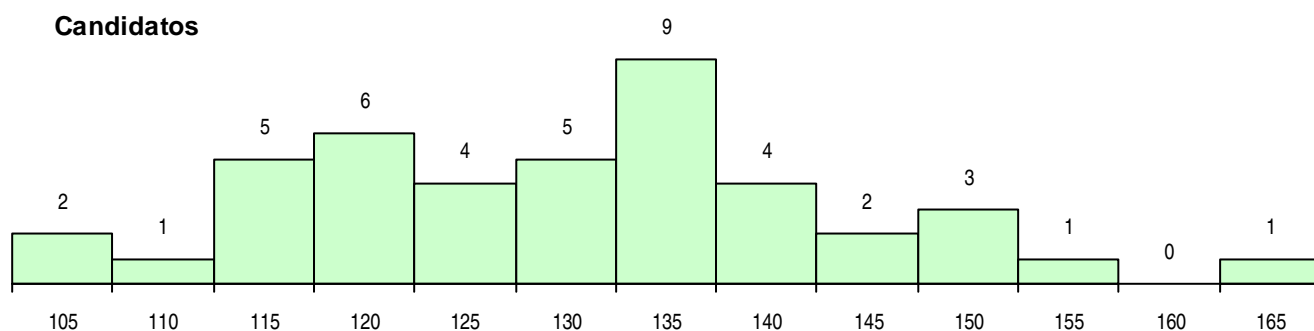

SEXO DOS CANDIDATOS

Sexo	Cands. %	Cols. %
Masc.	12 28	3 33
Femin.	31 72	6 67
Total	43	9

CURSO DO 12º ANO (15 mais frequentes)

Curso 12º ano	Cands. %	Cols. %
C60 Ciências e Tecnologias	40 93	9 100
966 Cursos EFA, Formações Modulares,	3 7	0 0

MÉDIAS DOS COLOCADOS

Nota de candidatura	129,6
Prova de ingresso	114,5
Média do 12º ano	137,7
Média do 10º/11º ano	137,7

OPÇÕES EXCLUÍDAS

Nota candidatura (s/mínima)	1
Prova ingresso (não fez)	3
Prova ingresso (s/mínima)	0
Pré-requisito (não fez)	0

DISTRIBUIÇÕES DE NOTAS DE CANDIDATURA

Candidatos

Colocados