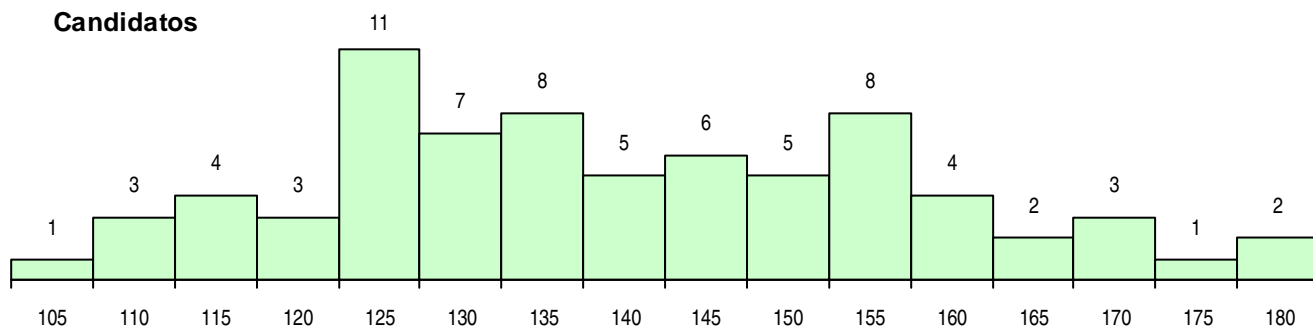

SEXO DOS CANDIDATOS

Sexo	Cands. %	Cols. %
Masc.	57 78	15 83
Femin.	16 22	3 17
Total	73	18

CURSO DO 12º ANO (15 mais frequentes)

Curso 12º ano	Cands. %	Cols. %
C60 Ciências e Tecnologias	71 97	16 89
950 Equivalências Estrangeiras (Decreto	1 1	1 6
G20 Eletrotecnia e Automação (VT) (Port	1 1	1 6

MÉDIAS DOS COLOCADOS

Nota de candidatura	133,6
Prova de ingresso	119,1
Média do 12º ano	141,3
Média do 10º/11º ano	141,3

OPÇÕES EXCLUÍDAS

Nota candidatura (s/mínima)	0
Prova ingresso (não fez)	2
Prova ingresso (s/mínima)	0
Pré-requisito (não fez)	0

DISTRIBUIÇÕES DE NOTAS DE CANDIDATURA

Candidatos

Colocados