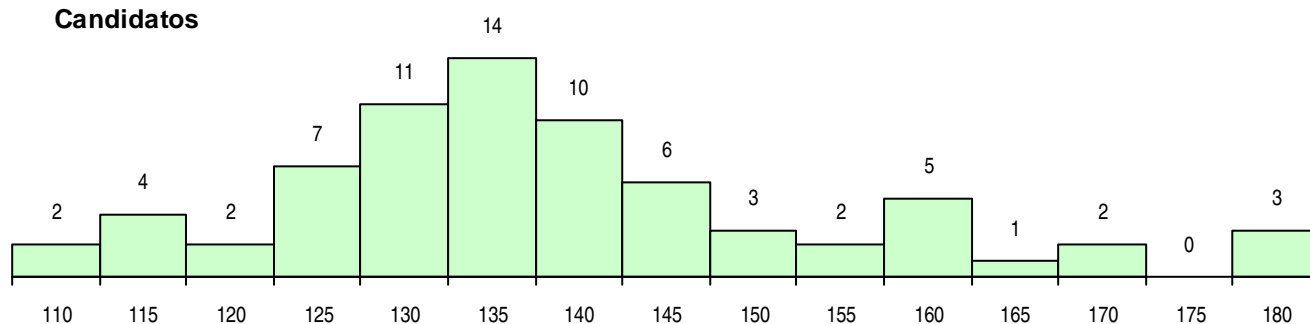

Estabelecimento: 0400 Universidade da Beira Interior
Curso Superior: 9112 Engenharia Eletrotécnica e de Computadores
Licenciatura

OPÇÃO CANDIDATURA

Opção	Cands. %	Cols. %
1ª	3 4	3 50
2ª	6 8	2 33
3ª	11 15	1 17
4ª	11 15	0 0
5ª	20 28	0 0
6ª	21 29	0 0
Total	72	6

ETAPA COLOCAÇÃO (contingente)

Etapa Colocação	Cands. %	Cols. %	Nota
1 Deficientes	2 3	0 0	
17 Geral	72 100	6 100	111,4
Total	74	6	

DISTRITO/CAE DE CANDIDATURA

Distrito Origem	Cands. %	Cols. %
Castelo Branco	18 25	2 33
Aveiro	9 13	1 17
Coimbra	7 10	0 0
Viseu	6 8	1 17
Porto	5 7	0 0
Guarda	5 7	0 0
Faro	5 7	0 0
Santarém	4 6	1 17
Viana do Castelo	3 4	0 0
Leiria	3 4	0 0
Setúbal	2 3	0 0
Lisboa	2 3	0 0
Portalegre	1 1	0 0
Bragança	1 1	0 0
Braga	1 1	1 17
Total	72	6

SEXO DOS CANDIDATOS

Sexo	Cands. %	Cols. %
Masc.	64 89	6 100
Femin.	8 11	0 0
Total	72	6

CURSO DO 12º ANO

Curso 12º ano	Cands. %	Cols. %
C60 Ciências e Tecnologias	72 100	6 100

(15 mais frequentes)

MÉDIAS DOS COLOCADOS

Nota de candidatura	129,5
Prova de ingresso	113,3
Média do 12º ano	138,2
Média do 10º/11º ano	138,2

OPÇÕES EXCLUÍDAS

Nota candidatura (s/mínima)	0
Prova ingresso (não fez)	1
Prova ingresso (s/mínima)	0
Pré-requisito (não fez)	0

DISTRIBUIÇÕES DE NOTAS DE CANDIDATURA

Candidatos