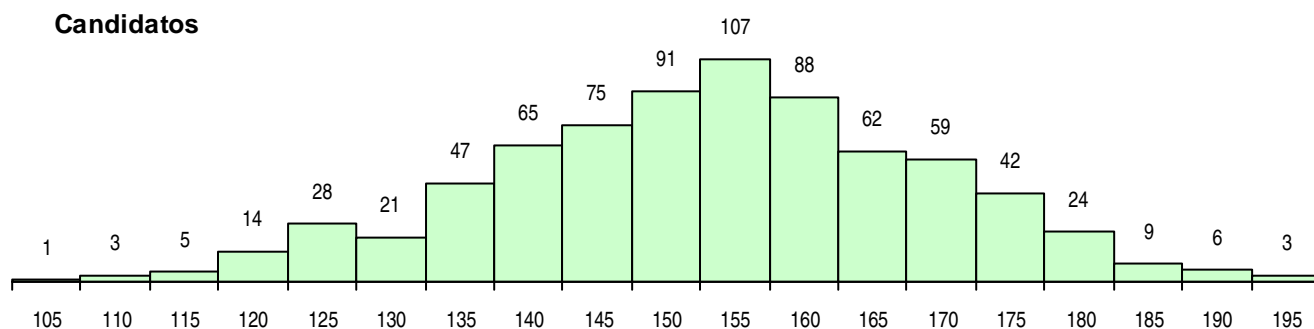

SEXO DOS CANDIDATOS

Sexo	Cands. %	Cols. %
Masc.	282 38	30 34
Femin.	468 62	59 66
Total	750	89

CURSO DO 12º ANO (15 mais frequentes)

Curso 12º ano	Cands. %	Cols. %
C60 Ciências e Tecnologias	402 54	52 58
C61 Ciências Socioeconómicas	324 43	35 39
940 Escolas estrangeiras em Portugal	7 1	0 0
900 Emigrantes	4 1	1 1
G04 Biotecnologia (VC) (Portaria n.º 260/	2 0	1 1
950 Equivalências Estrangeiras (Decreto	2 0	0 0
G47 Contabilidade e Empreendedorismo	2 0	0 0
G22 Informática e Gestão (VT) (Portaria	2 0	0 0
C80 Recorrente - Ciências e Tecnologias	2 0	0 0
G56 Contabilidade e Gestão (Portaria n.º	1 0	0 0
G31 Contabilidade e Gestão Empresarial	1 0	0 0
G11 Marketing e Estratégia Empresarial (1 0	0 0

MÉDIAS DOS COLOCADOS

Nota de candidatura	161,7
Prova de ingresso	156,7
Média do 12º ano	166,6
Média do 10º/11º ano	166,6

OPÇÕES EXCLUÍDAS

Nota candidatura (s/mínima)	0
Prova ingresso (não fez)	11
Prova ingresso (s/mínima)	0
Pré-requisito (não fez)	0

DISTRIBUIÇÕES DE NOTAS DE CANDIDATURA

Candidatos

Colocados