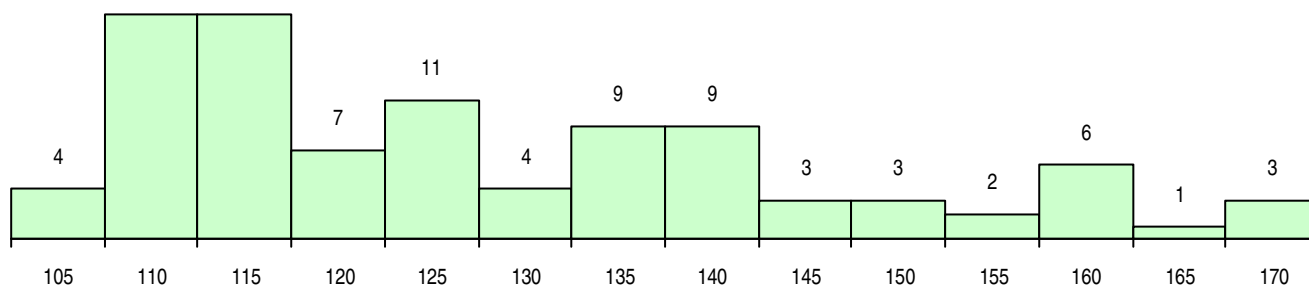

SEXO DOS CANDIDATOS

Sexo	Cands. %	Cols. %
Masc.	35 36	7 33
Femin.	63 64	14 67
Total	98	21

CURSO DO 12º ANO

(15 mais frequentes)

Curso 12º ano	Cands. %	Cols. %
C62 Línguas e Humanidades	62 63	10 48
C60 Ciências e Tecnologias	8 8	1 5
966 Cursos EFA, Formações Modulares,	7 7	1 5
C82 Recorrente - Línguas e Humanidade	3 3	2 10
C80 Recorrente - Ciências e Tecnologias	2 2	1 5
P14 Técnico de Multimédia	2 2	0 0
950 Equivalências Estrangeiras (Decreto	2 2	0 0
P08 Instrumentista de Sopros e de Percus	1 1	1 5
P19 Técnico de Apoio Psicossocial	1 1	1 5
P38 Técnico de Design de Moda	1 1	1 5
P59 Técnico de Informática de Gestão	1 1	1 5
R02 Artes do Espetáculo - Interpretação	1 1	1 5
P16 Técnico de Análise Laboratorial	1 1	1 5
220 Ens. Sec. Recorrente (Todos os Cur	1 1	0 0
P56 Técnico de Gestão e Programação	1 1	0 0

MÉDIAS DOS COLOCADOS

Nota de candidatura	121,5
Prova de ingresso	113,0
Média do 12º ano	130,1
Média do 10º/11º ano	130,1

OPÇÕES EXCLUÍDAS

Nota candidatura (s/mínima)	0
Prova ingresso (não fez)	1
Prova ingresso (s/mínima)	0
Pré-requisito (não fez)	0

DISTRIBUIÇÕES DE NOTAS DE CANDIDATURA

Candidatos 18

Colocados 13