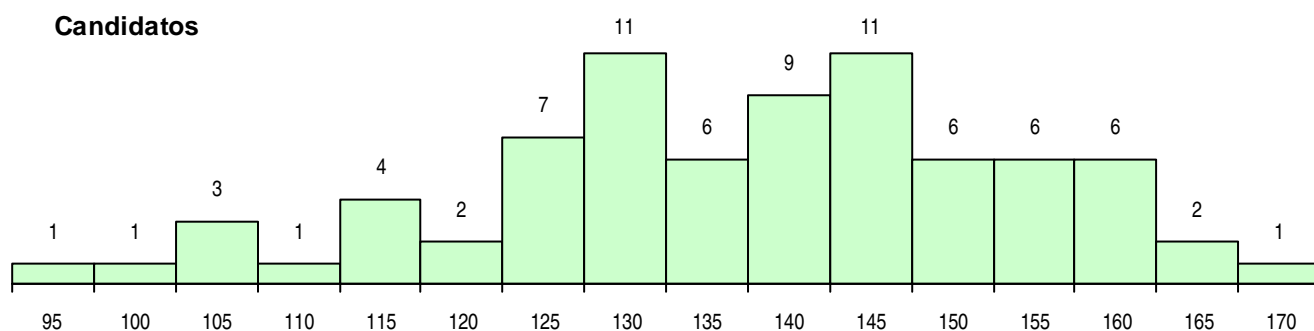

SEXO DOS CANDIDATOS

Sexo	Cands. %	Cols. %
Masc.	27 35	9 31
Femin.	50 65	20 69
Total	77	29

CURSO DO 12º ANO (15 mais frequentes)

Curso 12º ano	Cands. %	Cols. %
C60 Ciências e Tecnologias	61 79	23 79
966 Cursos EFA, Formações Modulares,	4 5	2 7
C80 Recorrente - Ciências e Tecnologias	4 5	0 0
P72 Técnico de Produção Agrária	2 3	2 7
P57 Técnico de Gestão Equina	2 3	1 3
940 Escolas estrangeiras em Portugal	1 1	1 3
P77 Técnico de Receção	1 1	0 0
P16 Técnico de Análise Laboratorial	1 1	0 0
C61 Ciências Socioeconómicas	1 1	0 0

MÉDIAS DOS COLOCADOS

Nota de candidatura	137,9
Prova de ingresso	125,0
Média do 12º ano	144,9
Média do 10º/11º ano	144,9

OPÇÕES EXCLUÍDAS

Nota candidatura (s/mínima)	0
Prova ingresso (não fez)	0
Prova ingresso (s/mínima)	0
Pré-requisito (não fez)	0

DISTRIBUIÇÕES DE NOTAS DE CANDIDATURA

Candidatos

Colocados