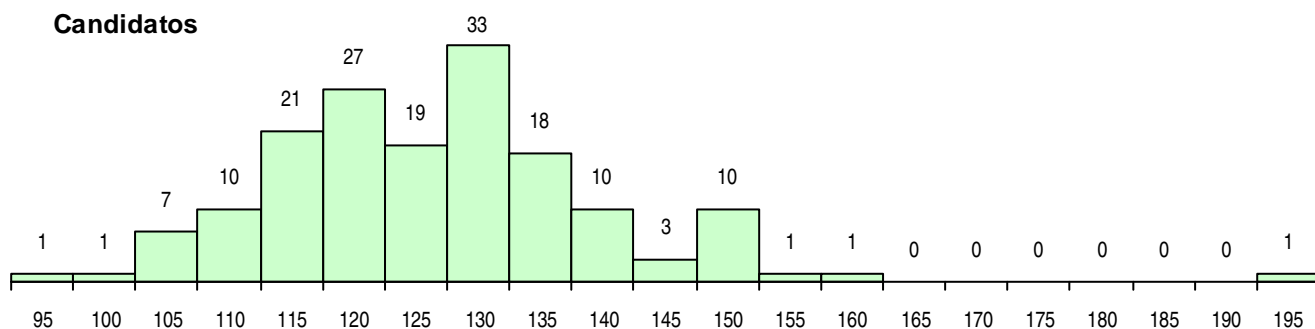

SEXO DOS CANDIDATOS

Sexo	Cands. %	Cols. %
Masc.	59 36	10 38
Femin.	104 64	16 62
Total	163	26

CURSO DO 12º ANO

(15 mais frequentes)

Curso 12º ano	Cands. %	Cols. %
C62 Línguas e Humanidades	91 56	15 58
C60 Ciências e Tecnologias	16 10	2 8
C61 Ciências Socioeconómicas	12 7	4 15
C82 Recorrente - Línguas e Humanidade	9 6	0 0
C81 Recorrente - Ciências Socioeconómi	7 4	1 4
966 Cursos EFA, Formações Modulares,	6 4	1 4
C80 Recorrente - Ciências e Tecnologias	5 3	1 4
P91 Técnico de Turismo	2 1	1 4
C71 Design de Comunicação	1 1	1 4
A63 Humanidades - Via B	1 1	0 0
C64 Artes Visuais	1 1	0 0
C73 Produção Artística	1 1	0 0
062 Ciências Sociais e Humanas (DL 74	1 1	0 0
P08 Instrumentista de Sopro e de Percus	1 1	0 0
230 Ens. Sec. Recorrente Particular e C	1 1	0 0

MÉDIAS DOS COLOCADOS

Nota de candidatura	129,5
Prova de ingresso	125,5
Média do 12º ano	133,6
Média do 10º/11º ano	133,6

OPÇÕES EXCLUÍDAS

Nota candidatura (s/mínima)	0
Prova ingresso (não fez)	1
Prova ingresso (s/mínima)	0
Pré-requisito (não fez)	0

DISTRIBUIÇÕES DE NOTAS DE CANDIDATURA

Candidatos

Colocados