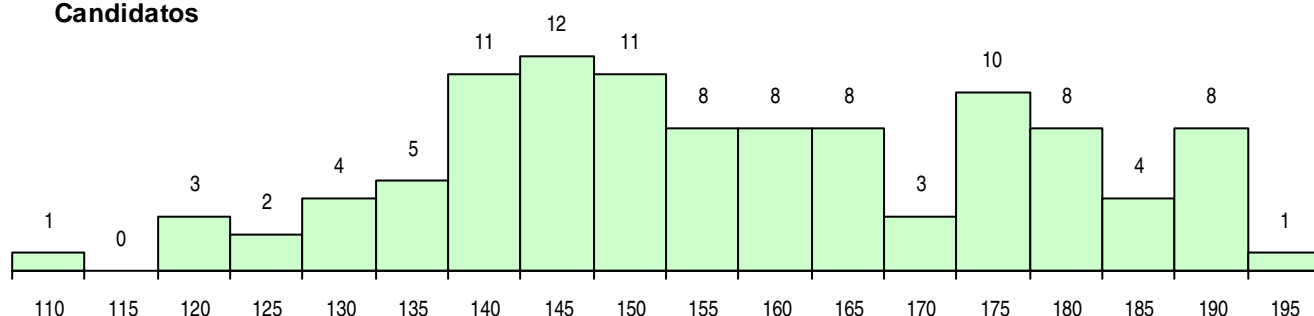

SEXO DOS CANDIDATOS

Sexo	Cands. %	Cols. %
Masc.	70 65	17 68
Femin.	37 35	8 32
Total	107	25

CURSO DO 12º ANO (15 mais frequentes)

Curso 12º ano	Cands. %	Cols. %
C60 Ciências e Tecnologias	99 93	23 92
966 Cursos EFA, Formações Modulares,	1 1	1 4
C61 Ciências Socioeconómicas	1 1	1 4
950 Equivalências Estrangeiras (Decreto	1 1	0 0
940 Escolas estrangeiras em Portugal	1 1	0 0
T17 Técnico de Eletrónica, Automação e	1 1	0 0
G53 Química Industrial e Laboratorial (P	1 1	0 0
G13 Química, Ambiente e Qualidade (VC	1 1	0 0
C80 Recorrente - Ciências e Tecnologias	1 1	0 0

MÉDIAS DOS COLOCADOS

Nota de candidatura	158,3
Prova de ingresso	147,8
Média do 12º ano	165,2
Média do 10º/11º ano	165,2

OPÇÕES EXCLUÍDAS

Nota candidatura (s/mínima)	0
Prova ingresso (não fez)	0
Prova ingresso (s/mínima)	0
Pré-requisito (não fez)	0

DISTRIBUIÇÕES DE NOTAS DE CANDIDATURA

Candidatos

Colocados