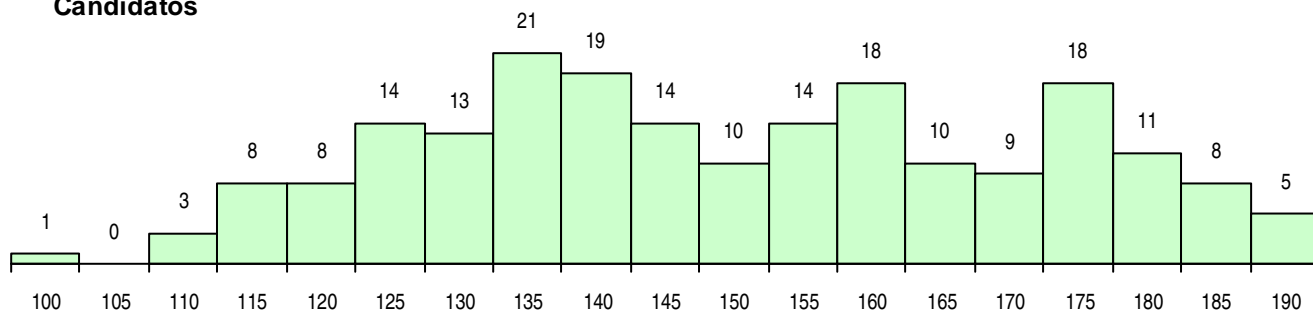

SEXO DOS CANDIDATOS

Sexo	Cands. %	Cols. %
Masc.	97 48	8 29
Femin.	107 52	20 71
Total	204	28

CURSO DO 12º ANO (15 mais frequentes)

Curso 12º ano	Cands. %	Cols. %
C60 Ciências e Tecnologias	173 85	25 89
C61 Ciências Socioeconómicas	19 9	2 7
940 Escolas estrangeiras em Portugal	2 1	0 0
C80 Recorrente - Ciências e Tecnologias	2 1	0 0
P86 Técnico de Som	1 0	1 4
810 Agrupamento 1 / geral	1 0	0 0
966 Cursos EFA, Formações Modulares,	1 0	0 0
950 Equivalências Estrangeiras (Decreto	1 0	0 0
900 Emigrantes	1 0	0 0
P56 Técnico de Gestão e Programação	1 0	0 0
G56 Contabilidade e Gestão (Portaria n.º	1 0	0 0
C81 Recorrente - Ciências Socioeconómi	1 0	0 0

MÉDIAS DOS COLOCADOS

Nota de candidatura	153,2
Prova de ingresso	146,1
Média do 12º ano	157,9
Média do 10º/11º ano	157,9

OPÇÕES EXCLUÍDAS

Nota candidatura (s/mínima)	0
Prova ingresso (não fez)	0
Prova ingresso (s/mínima)	0
Pré-requisito (não fez)	0

DISTRIBUIÇÕES DE NOTAS DE CANDIDATURA

Candidatos

Colocados