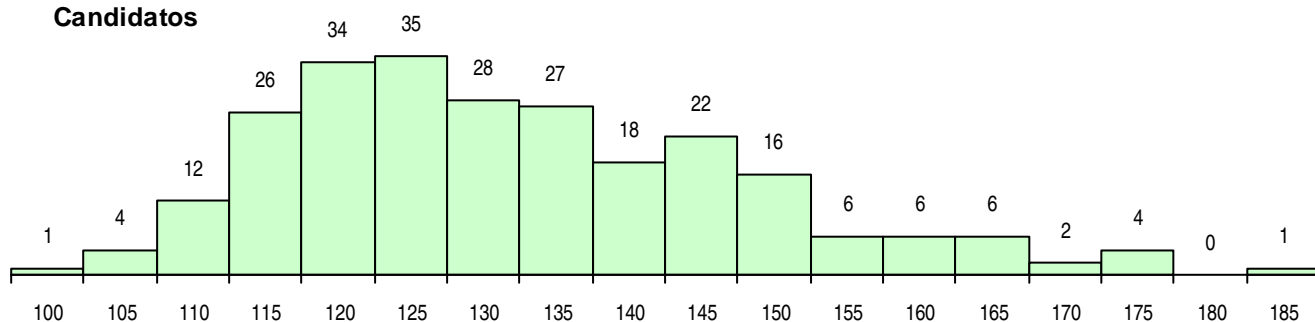

SEXO DOS CANDIDATOS

Sexo	Cands. %	Cols. %
Masc.	138 56	23 55
Femin.	110 44	19 45
Total	248	42

CURSO DO 12º ANO (15 mais frequentes)

Curso 12º ano	Cands. %	Cols. %
C60 Ciências e Tecnologias	217 88	42 100
C80 Recorrente - Ciências e Tecnologias	12 5	0 0
G28 Análises Químico-Biológicas (Portari	3 1	0 0
950 Equivalências Estrangeiras (Decreto	2 1	0 0
C61 Ciências Socioeconómicas	2 1	0 0
P14 Técnico de Multimédia	1 0	0 0
C81 Recorrente - Ciências Socioeconómi	1 0	0 0
G01 Animação Sócio Desportiva (VC) (P	1 0	0 0
G34 Eletrónica Industrial e Automação (P	1 0	0 0
G44 Biotecnologia Aplicada (Portaria n.º	1 0	0 0
810 Agrupamento 1 / geral	1 0	0 0
P44 Técnico de Eletrónica, Automação e	1 0	0 0
P56 Técnico de Gestão e Programação	1 0	0 0
T38 Técnico de Multimédia	1 0	0 0
900 Emigrantes	1 0	0 0

MÉDIAS DOS COLOCADOS

Nota de candidatura	133,6
Prova de ingresso	121,0
Média do 12º ano	146,1
Média do 10º/11º ano	146,1

OPÇÕES EXCLUÍDAS

Nota candidatura (s/mínima)	0
Prova ingresso (não fez)	1
Prova ingresso (s/mínima)	0
Pré-requisito (não fez)	0

DISTRIBUIÇÕES DE NOTAS DE CANDIDATURA

Candidatos

Colocados