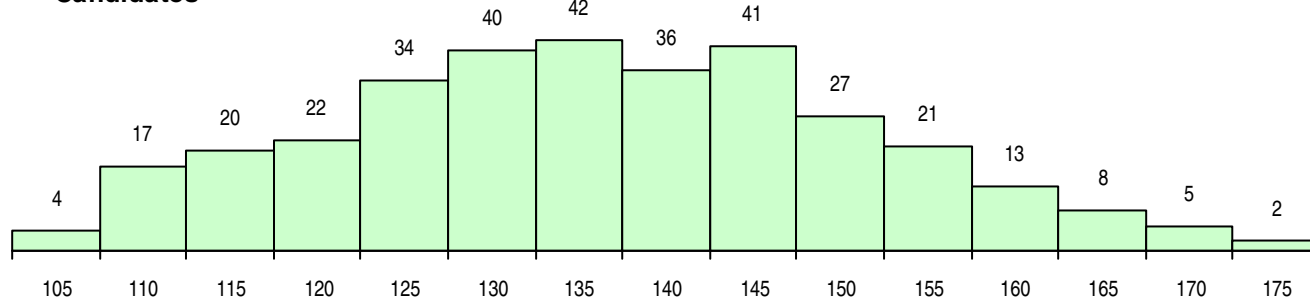

SEXO DOS CANDIDATOS

Sexo	Cands. %	Cols. %
Masc.	38 11	5 10
Femin.	294 89	45 90
Total	332	50

CURSO DO 12º ANO (15 mais frequentes)

Curso 12º ano	Cands. %	Cols. %
C62 Línguas e Humanidades	165 50	26 52
C60 Ciências e Tecnologias	84 25	16 32
C61 Ciências Socioeconómicas	16 5	2 4
C80 Recorrente - Ciências e Tecnologias	10 3	3 6
C82 Recorrente - Línguas e Humanidade	6 2	0 0
966 Cursos EFA, Formações Modulares,	5 2	0 0
C81 Recorrente - Ciências Socioeconómi	5 2	0 0
R02 Artes do Espetáculo - Interpretação	3 1	0 0
810 Agrupamento 1 / geral	2 1	1 2
P19 Técnico de Apoio Psicossocial	2 1	1 2
C76 Secundário de Música	2 1	1 2
950 Equivalências Estrangeiras (Decreto	2 1	0 0
R05 Técnico de Apoio à Gestão Desporti	2 1	0 0
P51 Técnico de Gestão	2 1	0 0
P11 Técnico Auxiliar de Saúde	2 1	0 0

MÉDIAS DOS COLOCADOS

Nota de candidatura	146,8
Prova de ingresso	140,8
Média do 12º ano	152,8
Média do 10º/11º ano	152,8

OPÇÕES EXCLUÍDAS

Nota candidatura (s/mínima)	0
Prova ingresso (não fez)	1
Prova ingresso (s/mínima)	0
Pré-requisito (não fez)	0

DISTRIBUIÇÕES DE NOTAS DE CANDIDATURA

Candidatos

Colocados