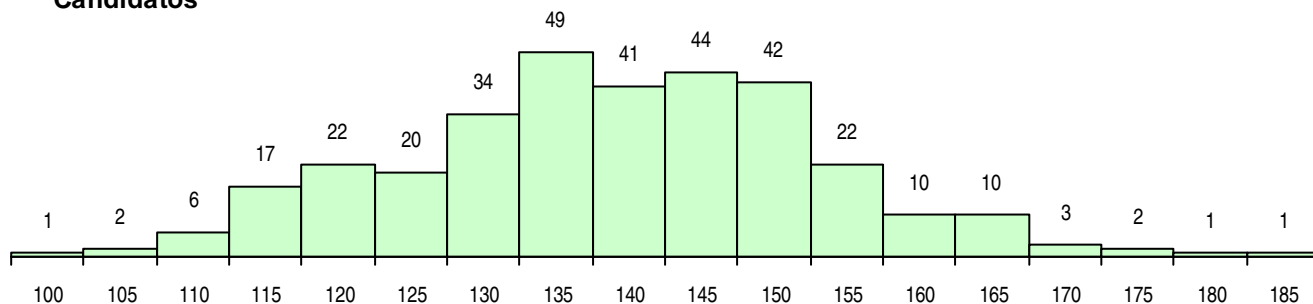

SEXO DOS CANDIDATOS

Sexo	Cands. %	Cols. %
Masc.	252 77	51 78
Femin.	75 23	14 22
Total	327	65

CURSO DO 12º ANO (15 mais frequentes)

Curso 12º ano	Cands. %	Cols. %
C60 Ciências e Tecnologias	239 73	40 62
C61 Ciências Socioeconómicas	60 18	14 22
P56 Técnico de Gestão e Programação	7 2	2 3
940 Escolas estrangeiras em Portugal	4 1	2 3
P59 Técnico de Informática de Gestão	2 1	2 3
P53 Técnico de Gestão de Equipamento	2 1	1 2
C64 Artes Visuais	2 1	1 2
C81 Recorrente - Ciências Socioeconómi	2 1	1 2
C62 Línguas e Humanidades	1 0	1 2
P51 Técnico de Gestão	1 0	1 2
966 Cursos EFA, Formações Modulares,	1 0	0 0
064 Artes Visuais (DL 74/2004)	1 0	0 0
C80 Recorrente - Ciências e Tecnologias	1 0	0 0
R05 Técnico de Apoio à Gestão Desporti	1 0	0 0
900 Emigrantes	1 0	0 0

MÉDIAS DOS COLOCADOS

Nota de candidatura	143,0
Prova de ingresso	139,2
Média do 12º ano	146,7
Média do 10º/11º ano	146,7

OPÇÕES EXCLUÍDAS

Nota candidatura (s/mínima)	0
Prova ingresso (não fez)	0
Prova ingresso (s/mínima)	0
Pré-requisito (não fez)	0

DISTRIBUIÇÕES DE NOTAS DE CANDIDATURA

Candidatos

Colocados