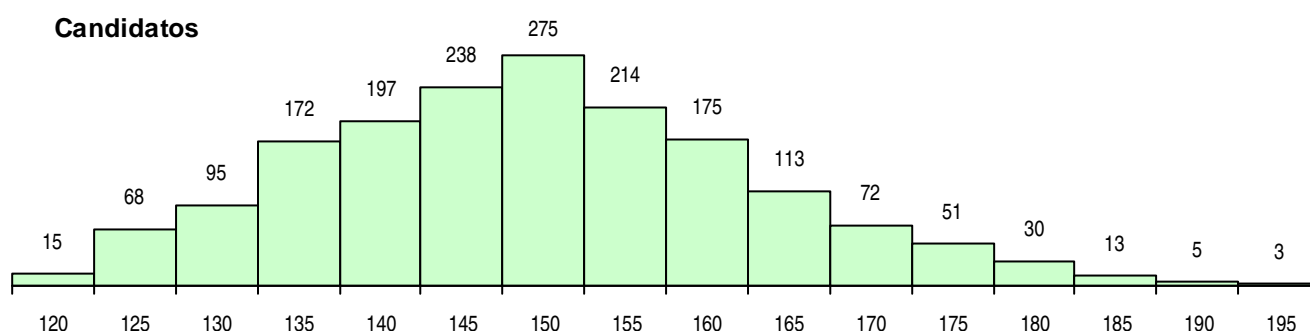

SEXO DOS CANDIDATOS

Sexo	Cands. %	Cols. %
Masc.	532 31	133 30
Femin.	1204 69	313 70
Total	1736	446

CURSO DO 12º ANO (15 mais frequentes)

Curso 12º ano	Cands. %	Cols. %
C62 Línguas e Humanidades	1148 66	293 66
C60 Ciências e Tecnologias	292 17	76 17
C61 Ciências Socioeconómicas	169 10	45 10
940 Escolas estrangeiras em Portugal	39 2	19 4
C82 Recorrente - Línguas e Humanidade	13 1	2 0
C64 Artes Visuais	11 1	3 1
610 Cursos de Educação e Formação (T	8 0	1 0
C80 Recorrente - Ciências e Tecnologias	8 0	0 0
950 Equivalências Estrangeiras (Decreto	7 0	1 0
G16 Assessoria Jurídica e Documentaçã	5 0	0 0
C76 Secundário de Música	4 0	2 0
966 Cursos EFA, Formações Modulares,	4 0	1 0
C81 Recorrente - Ciências Socioeconómi	4 0	1 0
900 Emigrantes	3 0	2 0
060 Ciências e Tecnologias (DL 74/2004	2 0	0 0

MÉDIAS DOS COLOCADOS

Nota de candidatura	157,9
Prova de ingresso	151,9
Média do 12º ano	163,9
Média do 10º/11º ano	163,9

OPÇÕES EXCLUÍDAS

Nota candidatura (s/mínima)	6
Prova ingresso (não fez)	52
Prova ingresso (s/mínima)	42
Pré-requisito (não fez)	0

DISTRIBUIÇÕES DE NOTAS DE CANDIDATURA

Candidatos

Colocados