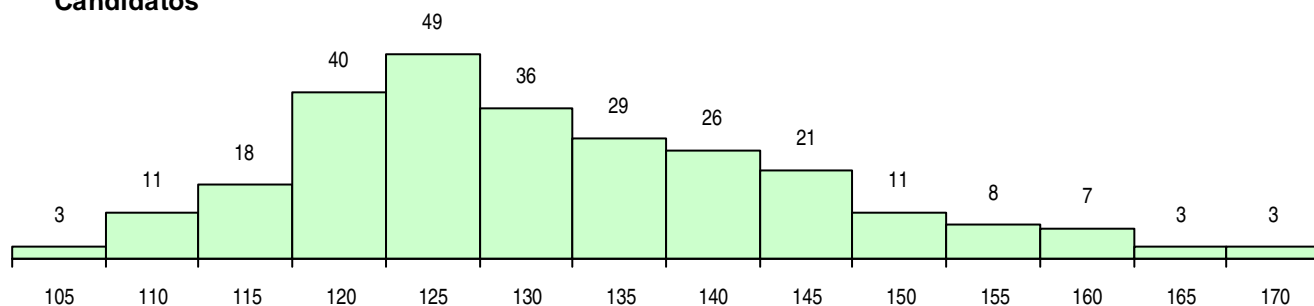

SEXO DOS CANDIDATOS

Sexo	Cands. %	Cols. %
Masc.	173 65	32 73
Femin.	92 35	12 27
Total	265	44

CURSO DO 12º ANO (15 mais frequentes)

Curso 12º ano	Cands. %	Cols. %
C62 Línguas e Humanidades	149 56	28 64
C61 Ciências Socioeconómicas	55 21	7 16
C81 Recorrente - Ciências Socioeconómi	18 7	4 9
C60 Ciências e Tecnologias	14 5	1 2
C82 Recorrente - Línguas e Humanidade	10 4	2 5
966 Cursos EFA, Formações Modulares,	8 3	1 2
P91 Técnico de Turismo	4 2	0 0
940 Escolas estrangeiras em Portugal	1 0	1 2
S50 Técnico de vendas	1 0	0 0
R05 Técnico de Apoio à Gestão Desporti	1 0	0 0
P63 Técnico de Manutenção Industrial	1 0	0 0
P14 Técnico de Multimédia	1 0	0 0
P05 Contramestre (Marinha Mercante)	1 0	0 0
C64 Artes Visuais	1 0	0 0

MÉDIAS DOS COLOCADOS

Nota de candidatura	130,3
Prova de ingresso	130,0
Média do 12º ano	130,5
Média do 10º/11º ano	130,5

OPÇÕES EXCLUÍDAS

Nota candidatura (s/mínima)	0
Prova ingresso (não fez)	1
Prova ingresso (s/mínima)	5
Pré-requisito (não fez)	0

DISTRIBUIÇÕES DE NOTAS DE CANDIDATURA

Candidatos

Colocados