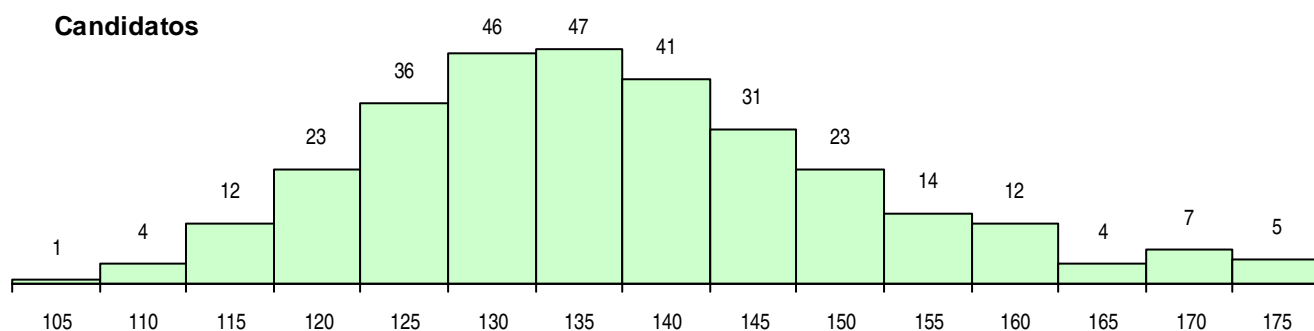

**SEXO DOS CANDIDATOS**

Sexo	Cands. %	Cols. %
Masc.	120 39	11 28
Femin.	186 61	29 73
<b>Total</b>	<b>306</b>	<b>40</b>

**CURSO DO 12º ANO (15 mais frequentes)**

Curso 12º ano	Cands. %	Cols. %
C60 Ciências e Tecnologias	300 98	39 98
940 Escolas estrangeiras em Portugal	2 1	1 3
C80 Recorrente - Ciências e Tecnologias	2 1	0 0
950 Equivalências Estrangeiras (Decreto	1 0	0 0
C61 Ciências Socioeconómicas	1 0	0 0

**MÉDIAS DOS COLOCADOS**

Nota de candidatura	140,8
Prova de ingresso	129,5
Média do 12º ano	152,1
Média do 10º/11º ano	152,1

**OPÇÕES EXCLUÍDAS**

Nota candidatura (s/mínima)	0
Prova ingresso (não fez)	9
Prova ingresso (s/mínima)	0
Pré-requisito (não fez)	0

**DISTRIBUIÇÕES DE NOTAS DE CANDIDATURA**

**Candidatos**

**Colocados**