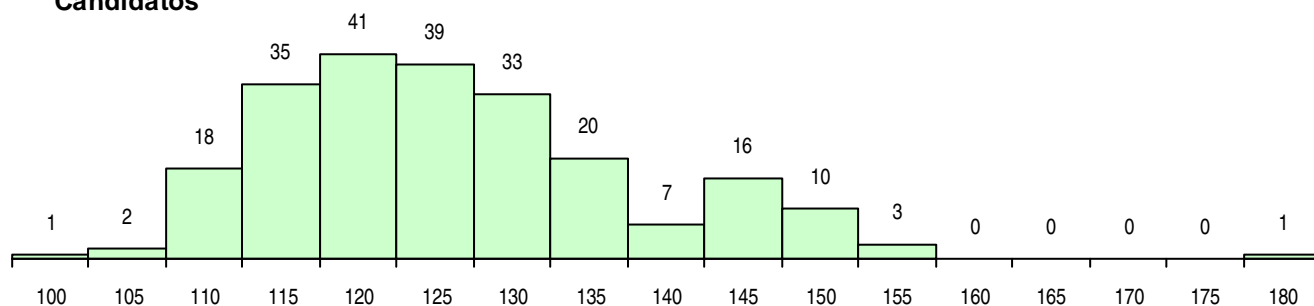

SEXO DOS CANDIDATOS

Sexo	Cands. %	Cols. %
Masc.	100 44	21 45
Femin.	126 56	26 55
Total	226	47

CURSO DO 12º ANO (15 mais frequentes)

Curso 12º ano	Cands. %	Cols. %
C62 Línguas e Humanidades	136 60	31 66
C60 Ciências e Tecnologias	44 19	9 19
C61 Ciências Socioeconómicas	9 4	2 4
C82 Recorrente - Línguas e Humanidade	9 4	1 2
C81 Recorrente - Ciências Socioeconómi	8 4	2 4
C80 Recorrente - Ciências e Tecnologias	7 3	1 2
966 Cursos EFA, Formações Modulares,	3 1	0 0
950 Equivalências Estrangeiras (Decreto	2 1	0 0
C73 Produção Artística	2 1	0 0
C71 Design de Comunicação	1 0	1 2
T37 Técnico de Mecatrónica	1 0	0 0
R05 Técnico de Apoio à Gestão Desporti	1 0	0 0
P81 Técnico de Restauração	1 0	0 0
C70 Comunicação Audiovisual	1 0	0 0
C64 Artes Visuais	1 0	0 0

MÉDIAS DOS COLOCADOS

Nota de candidatura	124,0
Prova de ingresso	118,9
Média do 12º ano	129,1
Média do 10º/11º ano	129,1

OPÇÕES EXCLUÍDAS

Nota candidatura (s/mínima)	0
Prova ingresso (não fez)	1
Prova ingresso (s/mínima)	5
Pré-requisito (não fez)	0

DISTRIBUIÇÕES DE NOTAS DE CANDIDATURA

Candidatos

Colocados