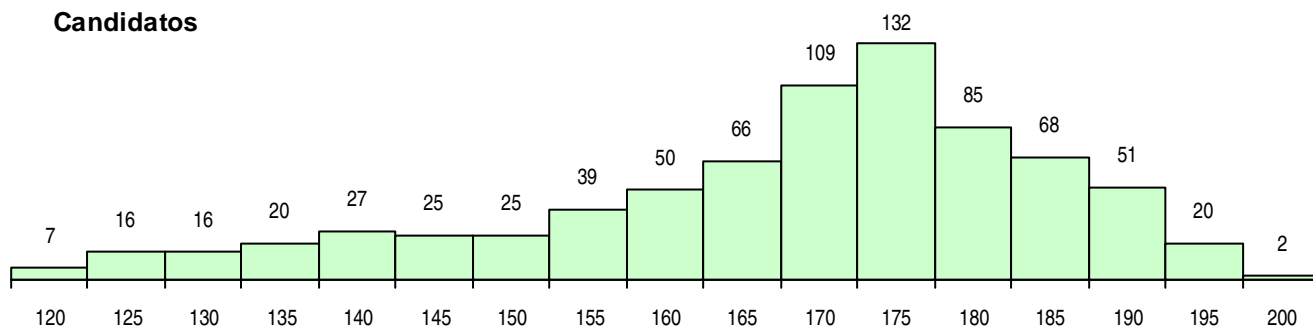

SEXO DOS CANDIDATOS

Sexo	Cands. %	Cols. %
Masc.	607 80	128 75
Femin.	151 20	42 25
Total	758	170

CURSO DO 12º ANO (15 mais frequentes)

Curso 12º ano	Cands. %	Cols. %
C60 Ciências e Tecnologias	693 91	147 86
C61 Ciências Socioeconómicas	25 3	6 4
940 Escolas estrangeiras em Portugal	11 1	5 3
950 Equivalências Estrangeiras (Decreto)	10 1	6 4
P56 Técnico de Gestão e Programação	5 1	2 1
900 Emigrantes	4 1	2 1
A61 Ciências - Via B	3 0	2 1
810 Agrupamento 1 / geral	1 0	0 0
P53 Técnico de Gestão de Equipamento	1 0	0 0
P51 Técnico de Gestão	1 0	0 0
P43 Técnico de Eletrónica, Automação e	1 0	0 0
G21 Informática (VT) (Portaria n.º 260/20)	1 0	0 0
C80 Recorrente - Ciências e Tecnologias	1 0	0 0
064 Artes Visuais (DL 74/2004)	1 0	0 0

MÉDIAS DOS COLOCADOS

Nota de candidatura	175,8
Prova de ingresso	178,2
Média do 12º ano	173,4
Média do 10º/11º ano	173,4

OPÇÕES EXCLUÍDAS

Nota candidatura (s/mínima)	0
Prova ingresso (não fez)	4
Prova ingresso (s/mínima)	1
Pré-requisito (não fez)	0

DISTRIBUIÇÕES DE NOTAS DE CANDIDATURA

Candidatos

Colocados