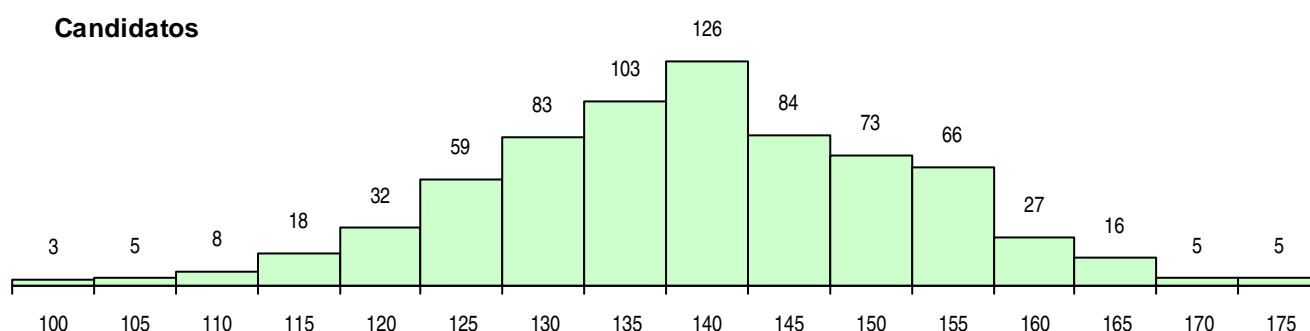

SEXO DOS CANDIDATOS

Sexo	Cands. %	Cols. %
Masc.	123 17	15 18
Femin.	590 83	68 82
Total	713	83

CURSO DO 12º ANO (15 mais frequentes)

Curso 12º ano	Cands. %	Cols. %
C60 Ciências e Tecnologias	622 87	70 84
C80 Recorrente - Ciências e Tecnologias	25 4	0 0
P11 Técnico Auxiliar de Saúde	14 2	3 4
G04 Biotecnologia (VC) (Portaria n.º 260/966 Cursos EFA, Formações Modulares,	5 1	1 1
G28 Análises Químico-Biológicas (Portari	4 1	3 4
G14 Animação Sócio Desportiva (VT) (P	4 1	2 2
610 Cursos de Educação e Formação (T	3 0	0 0
060 Ciências e Tecnologias (DL 74/2004	2 0	1 1
C61 Ciências Socioeconómicas	2 0	0 0
C81 Recorrente - Ciências Socioeconómi	2 0	0 0
G01 Animação Sócio Desportiva (VC) (P	2 0	0 0
G37 Tecnologia e Segurança Alimentar (2 0	0 0
G49 Desporto e Dinamização da Atividade	2 0	0 0
G44 Biotecnologia Aplicada (Portaria n.º	2 0	0 0

MÉDIAS DOS COLOCADOS

Nota de candidatura	144,0
Prova de ingresso	124,5
Média do 12º ano	157,0
Média do 10º/11º ano	157,0

OPÇÕES EXCLUÍDAS

Nota candidatura (s/mínima)	0
Prova ingresso (não fez)	6
Prova ingresso (s/mínima)	0
Pré-requisito (não fez)	0

DISTRIBUIÇÕES DE NOTAS DE CANDIDATURA

Candidatos

Colocados