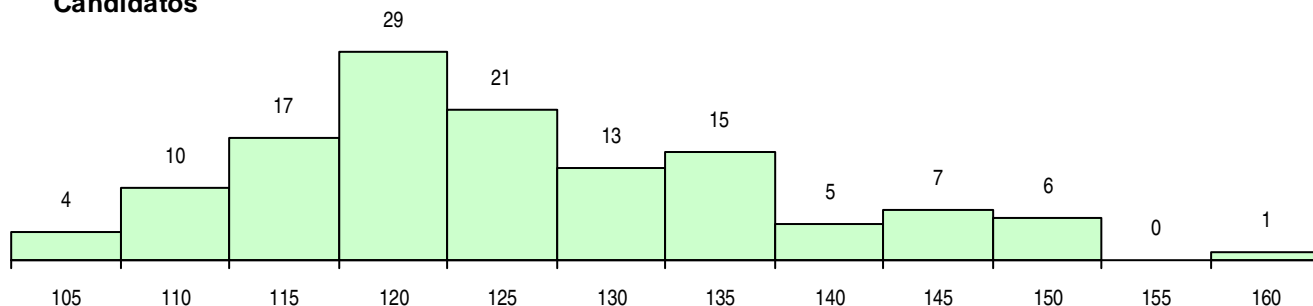

SEXO DOS CANDIDATOS

Sexo	Cands. %	Cols. %
Masc.	120 94	27 96
Femin.	8 6	1 4
Total	128	28

CURSO DO 12º ANO (15 mais frequentes)

Curso 12º ano	Cands. %	Cols. %
C60 Ciências e Tecnologias	100 78	21 75
P56 Técnico de Gestão e Programação	10 8	4 14
C80 Recorrente - Ciências e Tecnologias	7 5	3 11
P53 Técnico de Gestão de Equipamento	2 2	0 0
966 Cursos EFA, Formações Modulares,	1 1	0 0
T29 Técnico de Informática - Sistemas	1 1	0 0
P66 Técnico de Mecatrónica	1 1	0 0
P63 Técnico de Manutenção Industrial	1 1	0 0
P43 Técnico de Eletrónica, Automação e	1 1	0 0
G50 Informática Aplicada à Web (Portari	1 1	0 0
G35 Informática e Tecnologias Multimédi	1 1	0 0
C81 Recorrente - Ciências Socioeconómi	1 1	0 0
C61 Ciências Socioeconómicas	1 1	0 0

MÉDIAS DOS COLOCADOS

Nota de candidatura	123,5
Prova de ingresso	107,0
Média do 12º ano	132,4
Média do 10º/11º ano	132,4

OPÇÕES EXCLUÍDAS

Nota candidatura (s/mínima)	0
Prova ingresso (não fez)	3
Prova ingresso (s/mínima)	0
Pré-requisito (não fez)	0

DISTRIBUIÇÕES DE NOTAS DE CANDIDATURA

Candidatos

Colocados