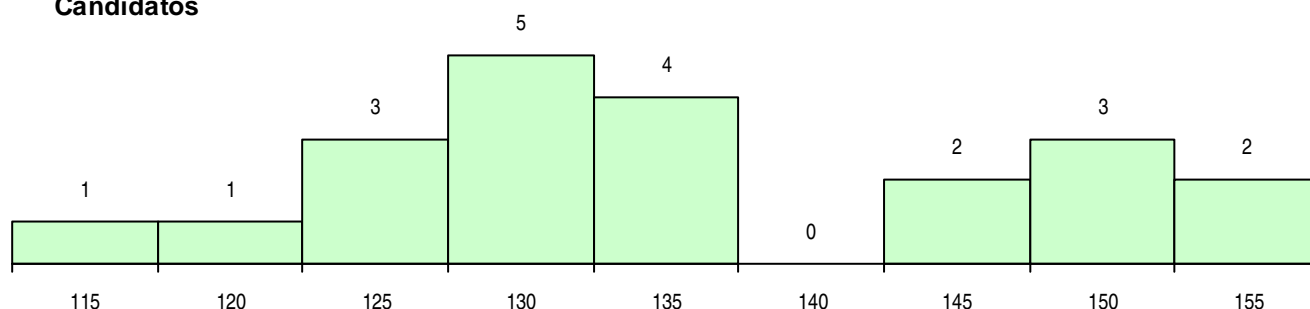

SEXO DOS CANDIDATOS

Sexo	Cands. %	Cols. %
Masc.	20 95	3 100
Femin.	1 5	0 0
Total	21	3

CURSO DO 12º ANO (15 mais frequentes)

Curso 12º ano	Cands. %	Cols. %
C60 Ciências e Tecnologias	18 86	3 100
S66 Técnico de Banca e Seguros	1 5	0 0
G52 Produção e Desenho Industrial de M	1 5	0 0
C81 Recorrente - Ciências Socioeconómi	1 5	0 0

MÉDIAS DOS COLOCADOS

Nota de candidatura	130,9
Prova de ingresso	104,0
Média do 12º ano	145,3
Média do 10º/11º ano	145,3

OPÇÕES EXCLUÍDAS

Nota candidatura (s/mínima)	0
Prova ingresso (não fez)	0
Prova ingresso (s/mínima)	0
Pré-requisito (não fez)	0

DISTRIBUIÇÕES DE NOTAS DE CANDIDATURA

Candidatos

Colocados