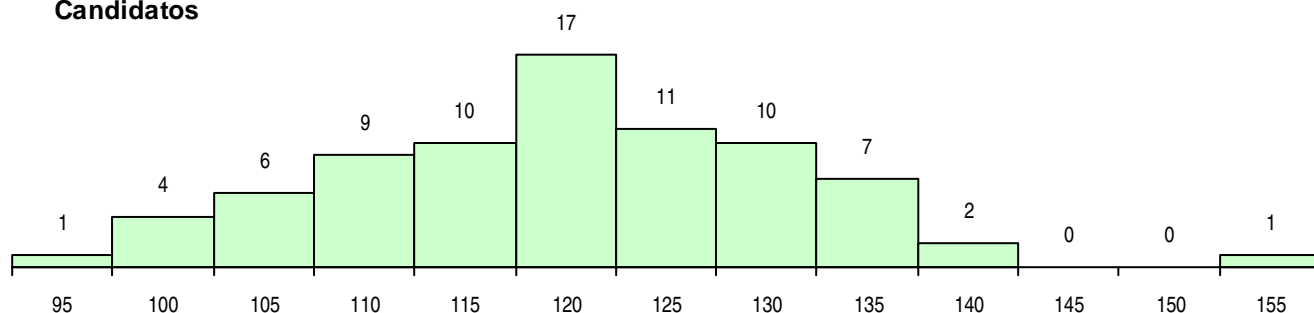

SEXO DOS CANDIDATOS

Sexo	Cands. %	Cols. %
Masc.	25 32	2 18
Femin.	53 68	9 82
Total	78	11

CURSO DO 12º ANO (15 mais frequentes)

Curso 12º ano	Cands. %	Cols. %
C60 Ciências e Tecnologias	28 36	3 27
C62 Línguas e Humanidades	20 26	1 9
C80 Recorrente - Ciências e Tecnologias	10 13	3 27
966 Cursos EFA, Formações Modulares,	6 8	1 9
C61 Ciências Socioeconómicas	5 6	0 0
C81 Recorrente - Ciências Socioeconómi	3 4	1 9
C82 Recorrente - Línguas e Humanidade	2 3	1 9
P09 Intérprete de Dança Contemporâne	1 1	1 9
P53 Técnico de Gestão de Equipamento	1 1	0 0
P31 Técnico de Contabilidade	1 1	0 0
P11 Técnico Auxiliar de Saúde	1 1	0 0

MÉDIAS DOS COLOCADOS

Nota de candidatura	113,7
Prova de ingresso	101,6
Média do 12º ano	120,2
Média do 10º/11º ano	120,2

OPÇÕES EXCLUÍDAS

Nota candidatura (s/mínima)	0
Prova ingresso (não fez)	2
Prova ingresso (s/mínima)	0
Pré-requisito (não fez)	0

DISTRIBUIÇÕES DE NOTAS DE CANDIDATURA

Candidatos

Colocados