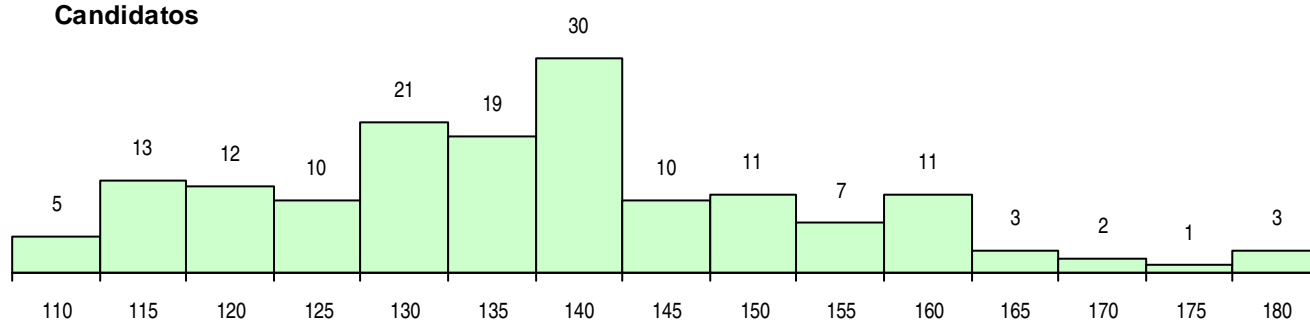

SEXO DOS CANDIDATOS

Sexo	Cands. %	Cols. %
Masc.	29 18	4 9
Femin.	129 82	39 91
Total	158	43

CURSO DO 12º ANO (15 mais frequentes)

Curso 12º ano	Cands. %	Cols. %
C64 Artes Visuais	110 70	30 70
C60 Ciências e Tecnologias	11 7	1 2
C62 Línguas e Humanidades	9 6	0 0
C84 Recorrente - Artes Visuais	5 3	1 2
P39 Técnico de Design Gráfico	3 2	2 5
C72 Design de Produto	3 2	2 5
966 Cursos EFA, Formações Modulares,	3 2	1 2
C61 Ciências Socioeconómicas	2 1	0 0
C80 Recorrente - Ciências e Tecnologias	2 1	0 0
G57 Design, Cerâmica e Escultura (Porta	1 1	1 2
C73 Produção Artística	1 1	1 2
G15 Artes Gráficas (VT) (Portaria n.º 260	1 1	1 2
P36 Técnico de Desenho Digital 3D	1 1	1 2
P37 Técnico de Design	1 1	1 2
P97 Técnico de Vitrinismo	1 1	1 2

MÉDIAS DOS COLOCADOS

Nota de candidatura	133,7
Prova de ingresso	132,2
Média do 12º ano	134,4
Média do 10º/11º ano	134,4

OPÇÕES EXCLUÍDAS

Nota candidatura (s/mínima)	0
Prova ingresso (não fez)	0
Prova ingresso (s/mínima)	0
Pré-requisito (não fez)	0

DISTRIBUIÇÕES DE NOTAS DE CANDIDATURA

Candidatos

Colocados